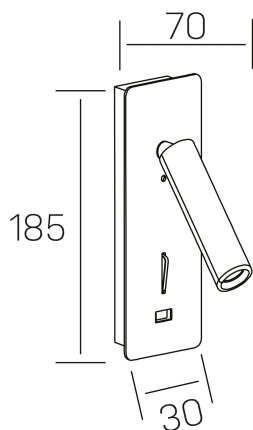

sign
K50702.01.WS.WH-WH.ST.8.30

DETALLES GENERALES

INSTALACIÓN	Wall Surface
COLOR EXT-INT	Blanco
DIRECCIÓN DE LA LUZ	Fijo
INT-EXT ESTANQUEIDAD	IP23
MATERIAL	Aluminio
RESISTENCIA MECÁNICA	IK010
USO	Interior
GARANTÍA	5 años

DETALLES ELÉCTRICOS

FUENTE DE LUZ	LED
POTENCIA	3W
TEMPERATURA DE COLOR	3000K
FLUJO LUMÍNICO	160 Lm
EFICIENCIA LUMÍNICA	49 Lm/W
DIMABLE	Sin regulación
DRIVER	Integrado
CLASE DE SEGURIDAD	I
ÍNDICE DE REPRODUCCIÓN CROMÁTICA	CRI>80
TENSIÓN	220-240 V
FREQUENCY	50-60 Hz
CORRIENTE	650 mA
VIDA UTIL	50.000h

DIMENSIONES GENERALES

DIMENSIÓN	120x80 mm
ALTURA	h 185 mm
DIMENSIONES DE EMBALAJE	80 × 80 × 200 mm
PESO NETO	0.56

*Puede haber una reducción máx. del 15% en el dato de los acabados distintos al blanco.