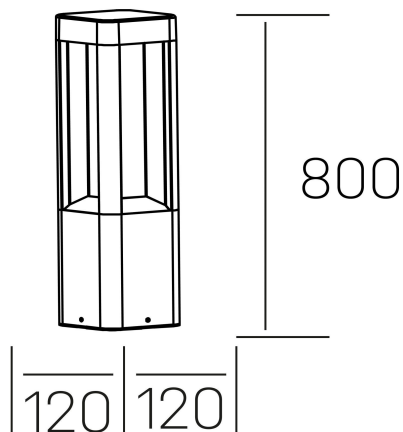

senda floor
K60500.03.FL.DG-DG.ST.8.30

DETALLES GENERALES

INSTALACIÓN	Floor
COLOR EXT-INT	Gris Oscuro
DIRECCIÓN DE LA LUZ	Fijo
INT-EXT ESTANQUEIDAD	IP54
MATERIAL	Aluminio
RESISTENCIA MECÁNICA	IK08
USO	Exterior
GARANTÍA	5 años

DETALLES ELÉCTRICOS

FUENTE DE LUZ	LED
POTENCIA	9W
TEMPERATURA DE COLOR	3000K
FLUJO LUMÍNICO	150 Lm
EFICIENCIA LUMÍNICA	17 Lm/W
DIMABLE	Sin regulación
DRIVER	Integrado
CLASE DE SEGURIDAD	I
ÍNDICE DE REPRODUCCIÓN CROMÁTICA	CRI>80
TENSIÓN	220-240 V
CORRIENTE	300 mA
VIDA UTIL	50.000h

DIMENSIONES GENERALES

DIMENSIÓN	120x120 mm
ALTURA	h 800 mm
DIMENSIONES DE EMBALAJE	N/D
PESO NETO	3.26

*Puede haber una reducción máx. del 15% en el dato de los acabados distintos al blanco.