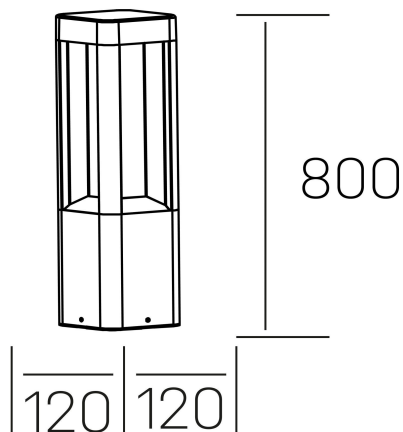

senda floor
K60500.03.FL.DG-DG.ST.8.30

DETALLES GENERALES

INSTALACIÓN	Floor
COLOR EXT-INT	Gris Oscuro
DIRECCIÓN DE LA LUZ	Fijo
INT-EXT ESTANQUEIDAD	IP54
MATERIAL	Aluminio
RESISTENCIA MECÁNICA	IK08
USO	Exterior
GARANTÍA	5 años

DETALLES ELÉCTRICOS

FUENTE DE LUZ	LED
POTENCIA	9W
TEMPERATURA DE COLOR	3000K
FLUJO LUMÍNICO	150 Lm
EFICIENCIA LUMÍNICA	17 Lm/W
DIMABLE	Sin regulación
DRIVER	Integrado
CLASE DE SEGURIDAD	I
ÍNDICE DE REPRODUCCIÓN CROMÁTICA	CRI>80
TENSIÓN	220-240 V
FREQUENCY	50-60 Hz
CORRIENTE	300 mA
VIDA UTIL	50.000h

DIMENSIONES GENERALES

DIMENSIÓN	120x120 mm
ALTURA	h 800 mm
DIMENSIONES DE EMBALAJE	N/D
PESO NETO	3.26

*Puede haber una reducción máx. del 15% en el dato de los acabados distintos al blanco.