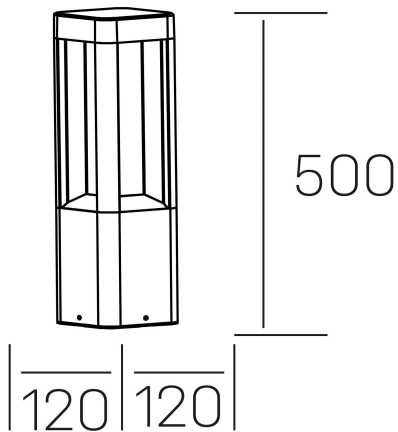

senda floor
K60500.02.FL.DG-DG.ST.8.30

DETALLES GENERALES

INSTALACIÓN	Floor
COLOR EXT-INT	Gris Oscuro
DIRECCIÓN DE LA LUZ	Fijo
INT-EXT ESTANQUEIDAD	IP54
MATERIAL	Aluminio
RESISTENCIA MECÁNICA	IK08
USO	Exterior
GARANTÍA	5 años

DETALLES ELÉCTRICOS

FUENTE DE LUZ	LED
POTENCIA	9W
TEMPERATURA DE COLOR	3000K
FLUJO LUMÍNICO	150 Lm
EFICIENCIA LUMÍNICA	17 Lm/W
DIMABLE	Sin regulación
DRIVER	Integrado
CLASE DE SEGURIDAD	I
ÍNDICE DE REPRODUCCIÓN CROMÁTICA	CRI>80
TENSIÓN	220-240 V
CORRIENTE	300 mA
VIDA UTIL	50.000h

DIMENSIONES GENERALES

DIMENSIÓN	120x120 mm
ALTURA	h 500 mm
DIMENSIONES DE EMBALAJE	N/D
PESO NETO	2.16

*Puede haber una reducción máx. del 15% en el dato de los acabados distintos al blanco.