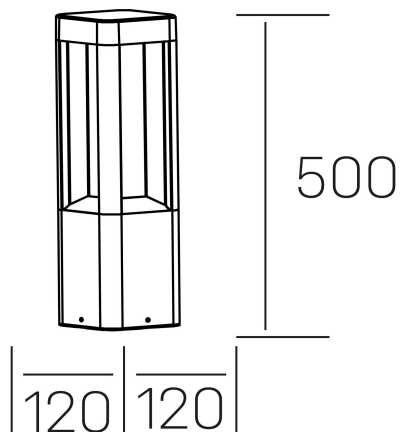

senda floor
K60500.02.FL.DG-DG.ST.8.30

DETALLES GENERALES

INSTALACIÓN	Floor
COLOR EXT-INT	Gris Oscuro
DIRECCIÓN DE LA LUZ	Fijo
INT-EXT ESTANQUEIDAD	IP54
MATERIAL	Aluminio
RESISTENCIA MECÁNICA	IK08
USO	Exterior
GARANTÍA	3 años

DETALLES ELÉCTRICOS

FUENTE DE LUZ	LED
POTENCIA	9W
TEMPERATURA DE COLOR	3000K
FLUJO LUMÍNICO	150 Lm
EFICIENCIA LUMÍNICA	17 Lm/W
DIMABLE	Sin regulación
DRIVER	Integrado
CLASE DE SEGURIDAD	I
ÍNDICE DE REPRODUCCIÓN CROMÁTICA	CRI>80
TENSIÓN	220-240 V
FREQUENCY	50-60 Hz
CORRIENTE	300 mA
VIDA UTIL	35.000h

DIMENSIONES GENERALES

DIMENSIÓN	120x120 mm
ALTURA	h 500 mm
DIMENSIONES DE EMBALAJE	N/D
PESO NETO	2.16

*Puede haber una reducción máx. del 15% en el dato de los acabados distintos al blanco.