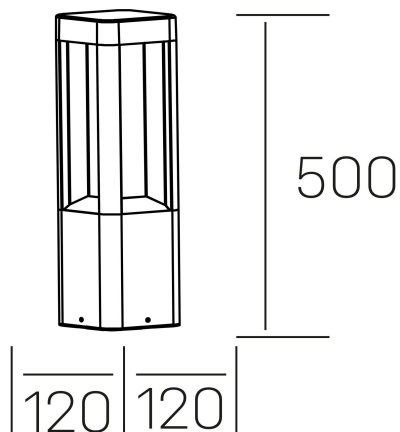

senda floor
K60500.02.FL.DG-DG.ST.8.30

DETALLES GENERALES

INSTALACIÓN	Floor
COLOR EXT-INT	Gris Oscuro
DIRECCIÓN DE LA LUZ	Fijo
INT-EXT ESTANQUEIDAD	IP54
MATERIAL	Aluminio
RESISTENCIA MECÁNICA	IK08
USO	Exterior
GARANTÍA	5 años

DETALLES ELÉCTRICOS

FUENTE DE LUZ	LED
POTENCIA	9W
TEMPERATURA DE COLOR	3000K
FLUJO LUMÍNICO	150 Lm
EFICIENCIA LUMÍNICA	17 Lm/W
DIMABLE	Sin regulación
DRIVER	Integrado
CLASE DE SEGURIDAD	I
ÍNDICE DE REPRODUCCIÓN CROMÁTICA	CRI>80
TENSIÓN	220-240 V
FREQUENCY	50-60 Hz
CORRIENTE	300 mA
VIDA UTIL	50.000h

DIMENSIONES GENERALES

DIMENSIÓN	120x120 mm
ALTURA	h 500 mm
DIMENSIONES DE EMBALAJE	N/D
PESO NETO	2.16

*Puede haber una reducción máx. del 15% en el dato de los acabados distintos al blanco.