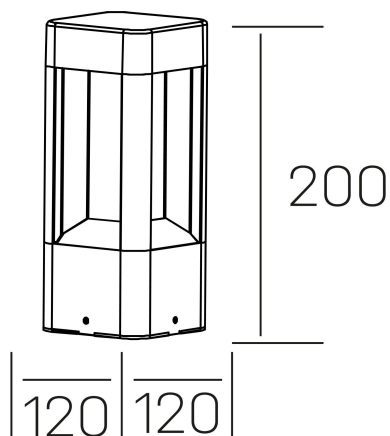

senda floor
K60500.01.FL.DG-DG.ST.8.30

DETALLES GENERALES

INSTALACIÓN	Floor
COLOR EXT-INT	Gris Oscuro
DIRECCIÓN DE LA LUZ	Fijo
INT-EXT ESTANQUEIDAD	IP54
MATERIAL	Aluminio
RESISTENCIA MECÁNICA	IK08
USO	Exterior
GARANTÍA	5 años

DETALLES ELÉCTRICOS

FUENTE DE LUZ	LED
POTENCIA	9W
TEMPERATURA DE COLOR	3000K
FLUJO LUMÍNICO	120 Lm
EFICIENCIA LUMÍNICA	14 Lm/W
DIMABLE	Sin regulación
DRIVER	Integrado
CLASE DE SEGURIDAD	I
ÍNDICE DE REPRODUCCIÓN CROMÁTICA	CRI>80
TENSIÓN	220-240 V
FREQUENCY	50-60 Hz
CORRIENTE	300 mA
VIDA UTIL	50.000h

DIMENSIONES GENERALES

DIMENSIÓN	120x120 mm
ALTURA	h 200 mm
DIMENSIONES DE EMBALAJE	N/D
PESO NETO	1.44

*Puede haber una reducción máx. del 15% en el dato de los acabados distintos al blanco.