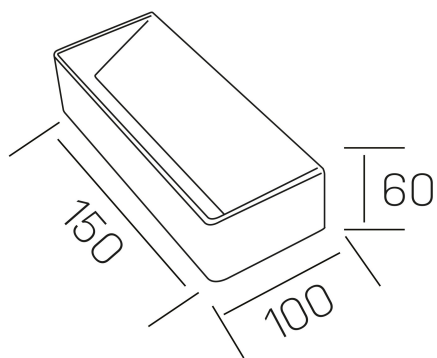

sasha
K50710.01.WS.BK-BK.ST.9.30

DETALLES GENERALES

INSTALACIÓN	Wall Surface
COLOR EXT-INT	Negro
DIRECCIÓN DE LA LUZ	Fijo
INT-EXT ESTANQUEIDAD	IP32
MATERIAL	Aluminio
RESISTENCIA MECÁNICA	IK05
USO	Interior
GARANTÍA	5 años

DETALLES ELÉCTRICOS

FUENTE DE LUZ	LED
POTENCIA	5W
TEMPERATURA DE COLOR	3000K
FLUJO LUMÍNICO	365 Lm
EFICIENCIA LUMÍNICA	64 Lm/W
DIMABLE	Sin regulación
DRIVER	Integrado
CLASE DE SEGURIDAD	II
ÍNDICE DE REPRODUCCIÓN CROMÁTICA	CRI>90
TENSIÓN	220-240 V
FREQUENCY	50-60 Hz
CORRIENTE	300 mA
VIDA UTIL	50.000h

DIMENSIONES GENERALES

DIMENSIÓN	150x100 mm
ALTURA	h 60 mm
DIMENSIONES DE EMBALAJE	105 × 165 × 65 mm
PESO NETO	0.52

*Puede haber una reducción máx. del 15% en el dato de los acabados distintos al blanco.