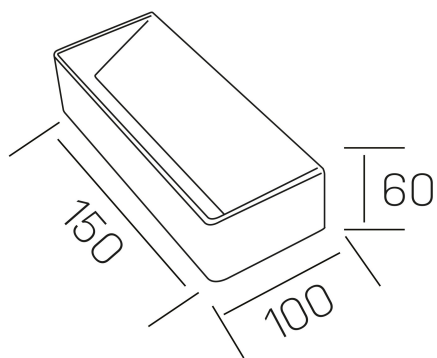

**sasha**  
K50710.01.WS.BK-BK.ST.9.30

#### DETALLES GENERALES

INSTALACIÓN	Wall Surface
COLOR EXT-INT	Negro
DIRECCIÓN DE LA LUZ	Fijo
INT-EXT ESTANQUEIDAD	IP32
MATERIAL	Aluminio
RESISTENCIA MECÁNICA	IK05
USO	Interior
GARANTÍA	5 años

#### DETALLES ELÉCTRICOS

FUENTE DE LUZ	LED
POTENCIA	5W
TEMPERATURA DE COLOR	3000K
FLUJO LUMÍNICO	365 Lm
EFICIENCIA LUMÍNICA	64 Lm/W
DIMABLE	Sin regulación
DRIVER	Integrado
CLASE DE SEGURIDAD	II
ÍNDICE DE REPRODUCCIÓN CROMÁTICA	CRI>90
TENSIÓN	220-240 V
CORRIENTE	300 mA
VIDA UTIL	50.000h

#### DIMENSIONES GENERALES

DIMENSIÓN	150x100 mm
ALTURA	h 60 mm
DIMENSIONES DE EMBALAJE	105 × 165 × 65 mm
PESO NETO	0.52

\*Puede haber una reducción máx. del 15% en el dato de los acabados distintos al blanco.