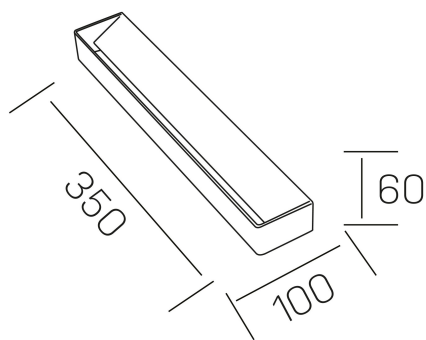

**sasha**  
K50710.03.WS.BK-BK.ST.9.30

## DETALLES GENERALES

INSTALACIÓN	Wall Surface
COLOR EXT-INT	Negro
DIRECCIÓN DE LA LUZ	Fijo
INT-EXT ESTANQUEIDAD	IP32
MATERIAL	Aluminio
RESISTENCIA MECÁNICA	IK05
USO	Interior
GARANTÍA	5 años

## DETALLES ELÉCTRICOS

FUENTE DE LUZ	LED
POTENCIA	15W
TEMPERATURA DE COLOR	3000K
FLUJO LUMÍNICO	1250 Lm
EFICIENCIA LUMÍNICA	83 Lm/W
DIMABLE	Sin regulación
DRIVER	Integrado
CLASE DE SEGURIDAD	II
ÍNDICE DE REPRODUCCIÓN CROMÁTICA	CRI>90
TENSIÓN	220-240 V
FREQUENCY	50-60 Hz
CORRIENTE	300 mA
VIDA UTIL	50.000h

## DIMENSIONES GENERALES

DIMENSIÓN	350x100 mm
ALTURA	h 60 mm
DIMENSIONES DE EMBALAJE	105 × 360 × 65 mm
PESO NETO	0.92

\*Puede haber una reducción máx. del 15% en el dato de los acabados distintos al blanco.