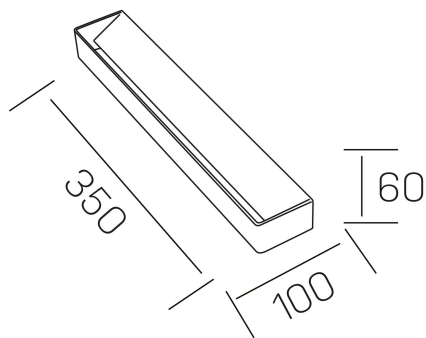

**sasha**  
K50710.03.WS.BK-BK.ST.9.30

#### DETALLES GENERALES

INSTALACIÓN	Wall Surface
COLOR EXT-INT	Negro
DIRECCIÓN DE LA LUZ	Fijo
INT-EXT ESTANQUEIDAD	IP32
MATERIAL	Aluminio
RESISTENCIA MECÁNICA	IK05
USO	Interior
GARANTÍA	5 años

#### DETALLES ELÉCTRICOS

FUENTE DE LUZ	LED
POTENCIA	15W
TEMPERATURA DE COLOR	3000K
FLUJO LUMÍNICO	1250 Lm
EFICIENCIA LUMÍNICA	83 Lm/W
DIMABLE	Sin regulación
DRIVER	Integrado
CLASE DE SEGURIDAD	II
ÍNDICE DE REPRODUCCIÓN CROMÁTICA	CRI>90
TENSIÓN	220-240 V
CORRIENTE	300 mA
VIDA ÚTIL	50.000h

#### DIMENSIONES GENERALES

DIMENSIÓN	350x100 mm
ALTURA	h 60 mm
DIMENSIONES DE EMBALAJE	105 × 360 × 65 mm
PESO NETO	0.92

\*Puede haber una reducción máx. del 15% en el dato de los acabados distintos al blanco.