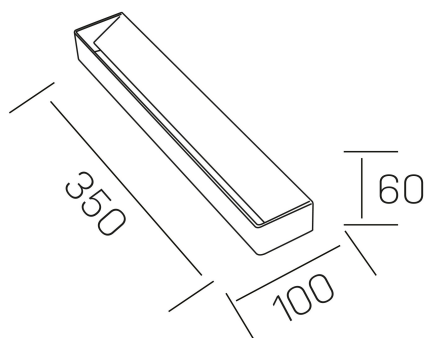

sasha
K50710.03.WS.BK-BK.ST.9.30

DETALLES GENERALES

| | |
|----------------------|--------------|
| INSTALACIÓN | Wall Surface |
| COLOR EXT-INT | Negro |
| DIRECCIÓN DE LA LUZ | Fijo |
| INT-EXT ESTANQUEIDAD | IP32 |
| MATERIAL | Aluminio |
| RESISTENCIA MECÁNICA | IK05 |
| USO | Interior |
| GARANTÍA | 3 años |

DETALLES ELÉCTRICOS

| | |
|----------------------------------|----------------|
| FUENTE DE LUZ | LED |
| POTENCIA | 15W |
| TEMPERATURA DE COLOR | 3000K |
| FLUJO LUMÍNICO | 1250 Lm |
| EFICIENCIA LUMÍNICA | 83 Lm/W |
| DIMABLE | Sin regulación |
| DRIVER | Integrado |
| CLASE DE SEGURIDAD | II |
| ÍNDICE DE REPRODUCCIÓN CROMÁTICA | CRI>90 |
| TENSIÓN | 220-240 V |
| FREQUENCY | 50-60 Hz |
| CORRIENTE | 300 mA |
| VIDA UTIL | 35.000h |

DIMENSIONES GENERALES

| | |
|-------------------------|-------------------|
| DIMENSIÓN | 350x100 mm |
| ALTURA | h 60 mm |
| DIMENSIONES DE EMBALAJE | 105 × 360 × 65 mm |
| PESO NETO | 0.92 |

*Puede haber una reducción máx. del 15% en el dato de los acabados distintos al blanco.