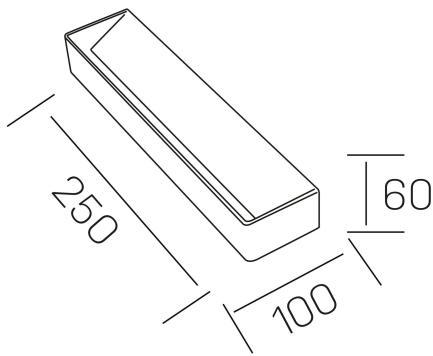

sasha
K50710.02.WS.BK-BK.ST.9.30

DETALLES GENERALES

INSTALACIÓN	Wall Surface
COLOR EXT-INT	Negro
DIRECCIÓN DE LA LUZ	Fijo
INT-EXT ESTANQUEIDAD	IP32
MATERIAL	Aluminio
RESISTENCIA MECÁNICA	IK05
USO	Interior
GARANTÍA	5 años

DETALLES ELÉCTRICOS

FUENTE DE LUZ	LED
POTENCIA	10W
TEMPERATURA DE COLOR	3000K
FLUJO LUMÍNICO	840 Lm
EFICIENCIA LUMÍNICA	74 Lm/W
DIMABLE	Sin regulación
DRIVER	Integrado
CLASE DE SEGURIDAD	II
ÍNDICE DE REPRODUCCIÓN CROMÁTICA	CRI>90
TENSIÓN	220-240 V
CORRIENTE	300 mA
VIDA UTIL	50.000h

DIMENSIONES GENERALES

DIMENSIÓN	250x100 mm
ALTURA	h 60 mm
DIMENSIONES DE EMBALAJE	105 × 260 × 65 mm
PESO NETO	0.74

*Puede haber una reducción máx. del 15% en el dato de los acabados distintos al blanco.