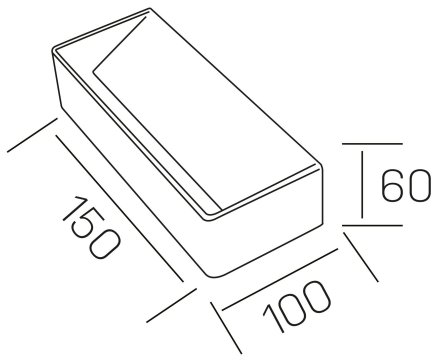

sasha
K50710.01.WS.WH-WH.ST.9.30

DETALLES GENERALES

INSTALACIÓN	Wall Surface
COLOR EXT-INT	Blanco
DIRECCIÓN DE LA LUZ	Fijo
INT-EXT ESTANQUEIDAD	IP32
MATERIAL	Aluminio
RESISTENCIA MECÁNICA	IK05
USO	Interior
GARANTÍA	3 años

DETALLES ELÉCTRICOS

FUENTE DE LUZ	LED
POTENCIA	5W
TEMPERATURA DE COLOR	3000K
FLUJO LUMÍNICO	365 Lm
EFICIENCIA LUMÍNICA	64 Lm/W
DIMABLE	Sin regulación
DRIVER	Integrado
CLASE DE SEGURIDAD	II
ÍNDICE DE REPRODUCCIÓN CROMÁTICA	CRI>90
TENSIÓN	220-240 V
FREQUENCY	50-60 Hz
CORRIENTE	300 mA
VIDA UTIL	35.000h

DIMENSIONES GENERALES

DIMENSIÓN	150x100 mm
ALTURA	h 60 mm
DIMENSIONES DE EMBALAJE	105 × 165 × 65 mm
PESO NETO	0.52

*Puede haber una reducción máx. del 15% en el dato de los acabados distintos al blanco.