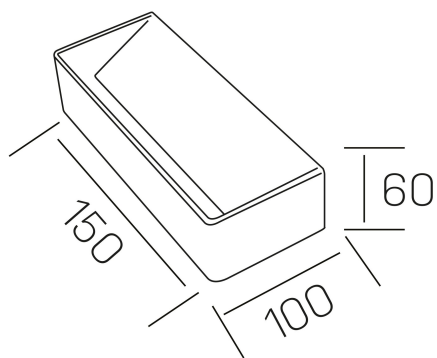

sasha
K50710.01.WS.WH-WH.ST.9.30

DETALLES GENERALES

| | |
|----------------------|--------------|
| INSTALACIÓN | Wall Surface |
| COLOR EXT-INT | Blanco |
| DIRECCIÓN DE LA LUZ | Fijo |
| INT-EXT ESTANQUEIDAD | IP32 |
| MATERIAL | Aluminio |
| RESISTENCIA MECÁNICA | IK05 |
| USO | Interior |
| GARANTÍA | 5 años |

DETALLES ELÉCTRICOS

| | |
|----------------------------------|----------------|
| FUENTE DE LUZ | LED |
| POTENCIA | 5W |
| TEMPERATURA DE COLOR | 3000K |
| FLUJO LUMÍNICO | 365 Lm |
| EFICIENCIA LUMÍNICA | 64 Lm/W |
| DIMABLE | Sin regulación |
| DRIVER | Integrado |
| CLASE DE SEGURIDAD | II |
| ÍNDICE DE REPRODUCCIÓN CROMÁTICA | CRI>90 |
| TENSIÓN | 220-240 V |
| FREQUENCY | 50-60 Hz |
| CORRIENTE | 300 mA |
| VIDA UTIL | 50.000h |

DIMENSIONES GENERALES

| | |
|-------------------------|-------------------|
| DIMENSIÓN | 150x100 mm |
| ALTURA | h 60 mm |
| DIMENSIONES DE EMBALAJE | 105 × 165 × 65 mm |
| PESO NETO | 0.52 |

*Puede haber una reducción máx. del 15% en el dato de los acabados distintos al blanco.