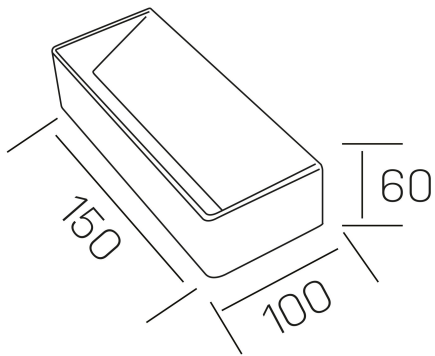

**sasha**  
K50710.01.WS.WH-WH.ST.9.30

#### DETALLES GENERALES

INSTALACIÓN	Wall Surface
COLOR EXT-INT	Blanco
DIRECCIÓN DE LA LUZ	Fijo
INT-EXT ESTANQUEIDAD	IP32
MATERIAL	Aluminio
RESISTENCIA MECÁNICA	IK05
USO	Interior
GARANTÍA	5 años

#### DETALLES ELÉCTRICOS

FUENTE DE LUZ	LED
POTENCIA	5W
TEMPERATURA DE COLOR	3000K
FLUJO LUMÍNICO	365 Lm
EFICIENCIA LUMÍNICA	64 Lm/W
DIMABLE	Sin regulación
DRIVER	Integrado
CLASE DE SEGURIDAD	II
ÍNDICE DE REPRODUCCIÓN CROMÁTICA	CRI>90
TENSIÓN	220-240 V
CORRIENTE	300 mA
VIDA UTIL	50.000h

#### DIMENSIONES GENERALES

DIMENSIÓN	150x100 mm
ALTURA	h 60 mm
DIMENSIONES DE EMBALAJE	105 × 165 × 65 mm
PESO NETO	0.52

\*Puede haber una reducción máx. del 15% en el dato de los acabados distintos al blanco.