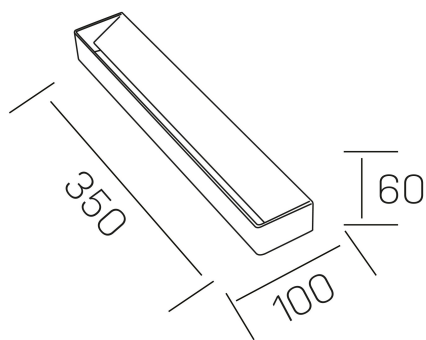

sasha
K50710.03.WS.WH-WH.ST.9.30

DETALLES GENERALES

INSTALACIÓN	Wall Surface
COLOR EXT-INT	Blanco
DIRECCIÓN DE LA LUZ	Fijo
INT-EXT ESTANQUEIDAD	IP32
MATERIAL	Aluminio
RESISTENCIA MECÁNICA	IK05
USO	Interior
GARANTÍA	5 años

DETALLES ELÉCTRICOS

FUENTE DE LUZ	LED
POTENCIA	15W
TEMPERATURA DE COLOR	3000K
FLUJO LUMÍNICO	1250 Lm
EFICIENCIA LUMÍNICA	83 Lm/W
DIMABLE	Sin regulación
DRIVER	Integrado
CLASE DE SEGURIDAD	II
ÍNDICE DE REPRODUCCIÓN CROMÁTICA	CRI>90
TENSIÓN	220-240 V
CORRIENTE	300 mA
VIDA UTIL	50.000h

DIMENSIONES GENERALES

DIMENSIÓN	350x100 mm
ALTURA	h 60 mm
DIMENSIONES DE EMBALAJE	105 × 360 × 65 mm
PESO NETO	0.92

*Puede haber una reducción máx. del 15% en el dato de los acabados distintos al blanco.