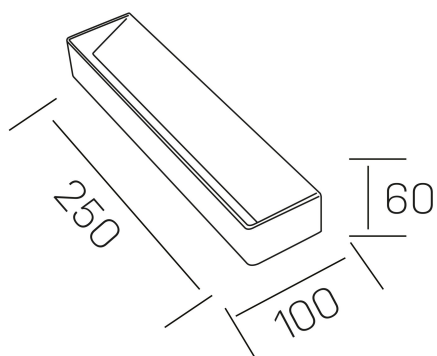

sasha
K50710.02.WS.WH-WH.ST.9.30

DETALLES GENERALES

INSTALACIÓN	Wall Surface
COLOR EXT-INT	Blanco
DIRECCIÓN DE LA LUZ	Fijo
INT-EXT ESTANQUEIDAD	IP32
MATERIAL	Aluminio
RESISTENCIA MECÁNICA	IK05
USO	Interior
GARANTÍA	5 años

DETALLES ELÉCTRICOS

FUENTE DE LUZ	LED
POTENCIA	10W
TEMPERATURA DE COLOR	3000K
FLUJO LUMÍNICO	840 Lm
EFICIENCIA LUMÍNICA	74 Lm/W
DIMABLE	Sin regulación
DRIVER	Integrado
CLASE DE SEGURIDAD	II
ÍNDICE DE REPRODUCCIÓN CROMÁTICA	CRI>90
TENSIÓN	220-240 V
FREQUENCY	50-60 Hz
CORRIENTE	300 mA
VIDA UTIL	50.000h

DIMENSIONES GENERALES

DIMENSIÓN	250x100 mm
ALTURA	h 60 mm
DIMENSIONES DE EMBALAJE	105 × 260 × 65 mm
PESO NETO	0.74

*Puede haber una reducción máx. del 15% en el dato de los acabados distintos al blanco.