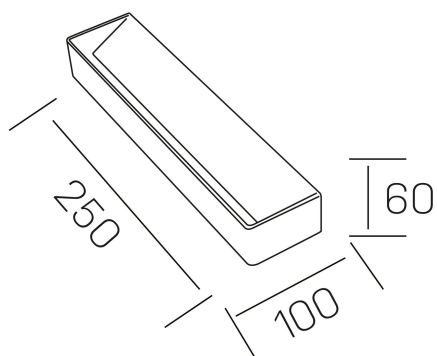

sasha
K50710.02.WS.WH-WH.ST.9.30

DETALLES GENERALES

INSTALACIÓN	Wall Surface
COLOR EXT-INT	Blanco
DIRECCIÓN DE LA LUZ	Fijo
INT-EXT ESTANQUEIDAD	IP32
MATERIAL	Aluminio
RESISTENCIA MECÁNICA	IK05
USO	Interior
GARANTÍA	5 años

DETALLES ELÉCTRICOS

FUENTE DE LUZ	LED
POTENCIA	10W
TEMPERATURA DE COLOR	3000K
FLUJO LUMÍNICO	840 Lm
EFICIENCIA LUMÍNICA	74 Lm/W
DIMABLE	Sin regulación
DRIVER	Integrado
CLASE DE SEGURIDAD	II
ÍNDICE DE REPRODUCCIÓN CROMÁTICA	CRI>90
TENSIÓN	220-240 V
CORRIENTE	300 mA
VIDA UTIL	50.000h

DIMENSIONES GENERALES

DIMENSIÓN	250x100 mm
ALTURA	h 60 mm
DIMENSIONES DE EMBALAJE	105 × 260 × 65 mm
PESO NETO	0.74

*Puede haber una reducción máx. del 15% en el dato de los acabados distintos al blanco.