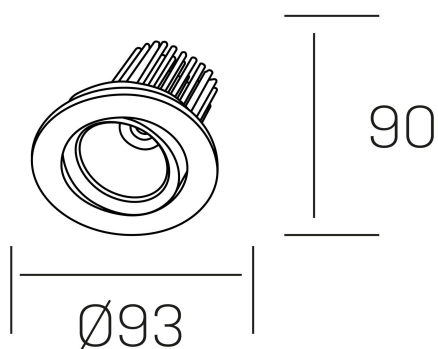

**rebecca**  
K53270.01.RF.WH-WH.35.ST.9.40.PU

#### DETALLES GENERALES

INSTALACIÓN	Recessed with Frame
COLOR EXT-INT	Blanco
DIRECCIÓN DE LA LUZ	Orientable
GRADOS DE BASCULACIÓN	30º
GRADOS DE ROTACIÓN	350º
ÁNGULO DEL HAZ DE LUZ	35º
INT-EXT ESTANQUEIDAD	IP23
MATERIAL	Aluminio
RESISTENCIA MECÁNICA	IK05
USO	Interior
GARANTÍA	5 años

#### DETALLES ELÉCTRICOS

FUENTE DE LUZ	LED
POTENCIA	10W
TEMPERATURA DE COLOR	4000K
FLUJO LUMÍNICO	910 Lm
EFICIENCIA LUMÍNICA	78-82 Lm/W
DIMABLE	PUSH
DRIVER	Remoto
CLASE DE SEGURIDAD	II
ÍNDICE DE REPRODUCCIÓN CROMÁTICA	CRI>90
TENSIÓN	220-240 V
FREQUENCY	50-60 Hz
CORRIENTE	300 mA
VIDA UTIL	50.000h

#### DIMENSIONES GENERALES

DIMENSIÓN	Ø 93 mm
AGUJERO DE CORTE	Ø 80 mm
ALTURA	h 90 mm
DIMENSIONES DE EMBALAJE	125 × 110 × 110 mm
PESO NETO	0.25

\*Puede haber una reducción máx. del 15% en el dato de los acabados distintos al blanco.