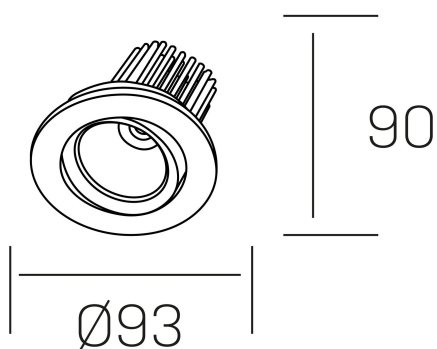

rebecca
K53270.01.RF.WH-WH.35.ST.9.40.PU

DETALLES GENERALES

INSTALACIÓN	Recessed with Frame
COLOR EXT-INT	Blanco
DIRECCIÓN DE LA LUZ	Orientable
GRADOS DE BASCULACIÓN	30º
GRADOS DE ROTACIÓN	350º
ÁNGULO DEL HAZ DE LUZ	35º
INT-EXT ESTANQUEIDAD	IP23
MATERIAL	Aluminio
RESISTENCIA MECÁNICA	IK05
USO	Interior
GARANTÍA	5 años

DETALLES ELÉCTRICOS

FUENTE DE LUZ	LED
POTENCIA	10W
TEMPERATURA DE COLOR	4000K
FLUJO LUMÍNICO	910 Lm
EFICIENCIA LUMÍNICA	78-82 Lm/W
DIMABLE	PUSH
DRIVER	Remoto
CLASE DE SEGURIDAD	II
ÍNDICE DE REPRODUCCIÓN CROMÁTICA	CRI>90
TENSIÓN	220-240 V
CORRIENTE	300 mA
VIDA UTIL	50.000h

DIMENSIONES GENERALES

DIMENSIÓN	Ø 93 mm
AGUJERO DE CORTE	Ø 80 mm
ALTURA	h 90 mm
DIMENSIONES DE EMBALAJE	125 × 110 × 110 mm
PESO NETO	0.25

*Puede haber una reducción máx. del 15% en el dato de los acabados distintos al blanco.