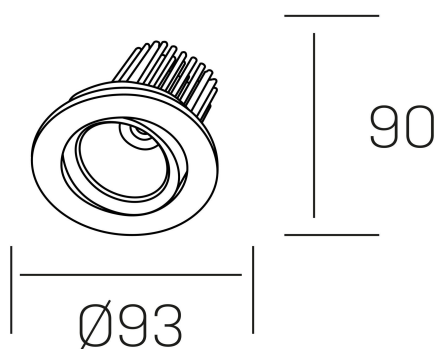

rebecca
K53270.01.RF.WH-WH.35.ST.9.40.PU

DETALLES GENERALES

INSTALACIÓN	Recessed with Frame
COLOR EXT-INT	Blanco
DIRECCIÓN DE LA LUZ	Orientable
GRADOS DE BASCULACIÓN	30º
GRADOS DE ROTACIÓN	350º
ÁNGULO DEL HAZ DE LUZ	35º
INT-EXT ESTANQUEIDAD	IP23
MATERIAL	Aluminio
RESISTENCIA MECÁNICA	IK05
USO	Interior
GARANTÍA	3 años

DETALLES ELÉCTRICOS

FUENTE DE LUZ	LED
POTENCIA	10W
TEMPERATURA DE COLOR	4000K
FLUJO LUMÍNICO	910 Lm
EFICIENCIA LUMÍNICA	78-82 Lm/W
DIMABLE	PUSH
DRIVER	Remoto
CLASE DE SEGURIDAD	II
ÍNDICE DE REPRODUCCIÓN CROMÁTICA	CRI>90
TENSIÓN	220-240 V
FREQUENCY	50-60 Hz
CORRIENTE	300 mA
VIDA UTIL	35.000h

DIMENSIONES GENERALES

DIMENSIÓN	Ø 93 mm
AGUJERO DE CORTE	Ø 80 mm
ALTURA	h 90 mm
DIMENSIONES DE EMBALAJE	125 × 110 × 110 mm
PESO NETO	0.25

*Puede haber una reducción máx. del 15% en el dato de los acabados distintos al blanco.