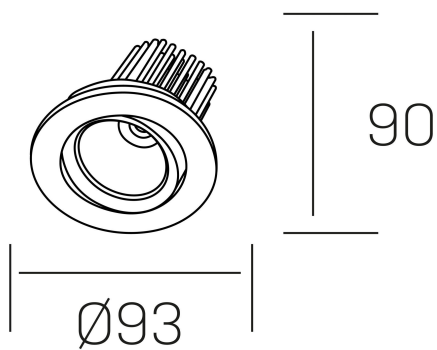

rebecca

K53270.01.RF.WH-WH.35.ST.9.40.PC

DETALLES GENERALES

INSTALACIÓN	Recessed with Frame
COLOR EXT-INT	Blanco
DIRECCIÓN DE LA LUZ	Orientable
GRADOS DE BASCULACIÓN	30º
GRADOS DE ROTACIÓN	350º
ÁNGULO DEL HAZ DE LUZ	35º
INT-EXT ESTANQUEIDAD	IP23
MATERIAL	Aluminio
RESISTENCIA MECÁNICA	IK05
USO	Interior
GARANTÍA	3 años

DETALLES ELÉCTRICOS

FUENTE DE LUZ	LED
POTENCIA	10W
TEMPERATURA DE COLOR	4000K
FLUJO LUMÍNICO	920 Lm
EFICIENCIA LUMÍNICA	78-82 Lm/W
DIMABLE	PHASE CUT
DRIVER	Remoto
CLASE DE SEGURIDAD	II
ÍNDICE DE REPRODUCCIÓN CROMÁTICA	CRI>90
TENSIÓN	220-240 V
FREQUENCY	50-60 Hz
CORRIENTE	300 mA
VIDA UTIL	35.000h

DIMENSIONES GENERALES

DIMENSIÓN	Ø 93 mm
AGUJERO DE CORTE	Ø 80 mm
ALTURA	h 90 mm
DIMENSIONES DE EMBALAJE	125 × 110 × 110 mm
PESO NETO	0.22

*Puede haber una reducción máx. del 15% en el dato de los acabados distintos al blanco.