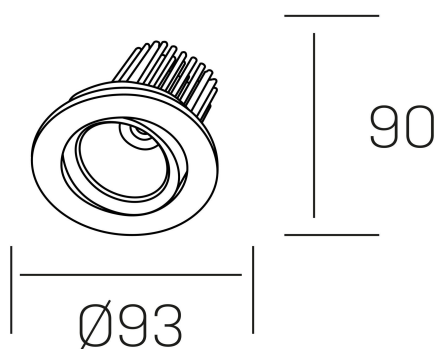

rebecca
K53270.01.RF.WH-WH.35.ST.9.40.PC

DETALLES GENERALES

INSTALACIÓN	Recessed with Frame
COLOR EXT-INT	Blanco
DIRECCIÓN DE LA LUZ	Orientable
GRADOS DE BASCULACIÓN	30º
GRADOS DE ROTACIÓN	350º
ÁNGULO DEL HAZ DE LUZ	35º
INT-EXT ESTANQUEIDAD	IP23
MATERIAL	Aluminio
RESISTENCIA MECÁNICA	IK05
USO	Interior
GARANTÍA	5 años

DETALLES ELÉCTRICOS

FUENTE DE LUZ	LED
POTENCIA	10W
TEMPERATURA DE COLOR	4000K
FLUJO LUMÍNICO	920 Lm
EFICIENCIA LUMÍNICA	78-82 Lm/W
DIMABLE	PHASE CUT
DRIVER	Remoto
CLASE DE SEGURIDAD	II
ÍNDICE DE REPRODUCCIÓN CROMÁTICA	CRI>90
TENSIÓN	220-240 V
CORRIENTE	300 mA
VIDA UTIL	50.000h

DIMENSIONES GENERALES

DIMENSIÓN	Ø 93 mm
AGUJERO DE CORTE	Ø 80 mm
ALTURA	h 90 mm
DIMENSIONES DE EMBALAJE	125 × 110 × 110 mm
PESO NETO	0.22

*Puede haber una reducción máx. del 15% en el dato de los acabados distintos al blanco.