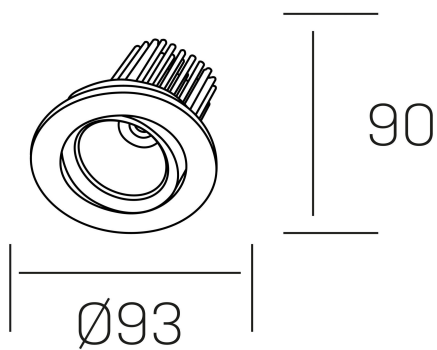

rebecca

K53270.01.RF.WH-WH.35.ST.9.40.DA

DETALLES GENERALES

INSTALACIÓN	Recessed with Frame
COLOR EXT-INT	Blanco
DIRECCIÓN DE LA LUZ	Orientable
GRADOS DE BASCULACIÓN	30º
GRADOS DE ROTACIÓN	350º
ÁNGULO DEL HAZ DE LUZ	35º
INT-EXT ESTANQUEIDAD	IP23
MATERIAL	Aluminio
RESISTENCIA MECÁNICA	IK05
USO	Interior
GARANTÍA	3 años

DETALLES ELÉCTRICOS

FUENTE DE LUZ	LED
POTENCIA	10W
TEMPERATURA DE COLOR	4000K
FLUJO LUMÍNICO	920 Lm
EFICIENCIA LUMÍNICA	78-82 Lm/W
DIMABLE	DALI
DRIVER	Remoto
CLASE DE SEGURIDAD	II
ÍNDICE DE REPRODUCCIÓN CROMÁTICA	CRI>90
TENSIÓN	220-240 V
FREQUENCY	50-60 Hz
CORRIENTE	300 mA
VIDA UTIL	35.000h

DIMENSIONES GENERALES

DIMENSIÓN	Ø 93 mm
AGUJERO DE CORTE	Ø 80 mm
ALTURA	h 90 mm
DIMENSIONES DE EMBALAJE	125 × 110 × 110 mm
PESO NETO	0.22

*Puede haber una reducción máx. del 15% en el dato de los acabados distintos al blanco.