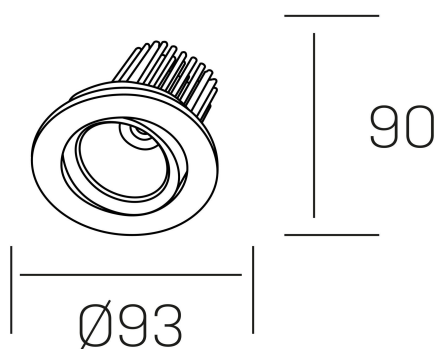

rebecca

K53270.01.RF.WH-WH.35.ST.9.40.D1

DETALLES GENERALES

INSTALACIÓN	Recessed with Frame
COLOR EXT-INT	Blanco
DIRECCIÓN DE LA LUZ	Orientable
GRADOS DE BASCULACIÓN	30º
GRADOS DE ROTACIÓN	350º
ÁNGULO DEL HAZ DE LUZ	35º
INT-EXT ESTANQUEIDAD	IP23
MATERIAL	Aluminio
RESISTENCIA MECÁNICA	IK05
USO	Interior
GARANTÍA	3 años

DETALLES ELÉCTRICOS

FUENTE DE LUZ	LED
POTENCIA	10W
TEMPERATURA DE COLOR	4000K
FLUJO LUMÍNICO	920 Lm
EFICIENCIA LUMÍNICA	78-82 Lm/W
DIMABLE	1.10v
DRIVER	Remoto
CLASE DE SEGURIDAD	II
ÍNDICE DE REPRODUCCIÓN CROMÁTICA	CRI>90
TENSIÓN	220-240 V
FREQUENCY	50-60 Hz
CORRIENTE	300 mA
VIDA UTIL	35.000h

DIMENSIONES GENERALES

DIMENSIÓN	Ø 93 mm
AGUJERO DE CORTE	Ø 80 mm
ALTURA	h 90 mm
DIMENSIONES DE EMBALAJE	125 × 110 × 110 mm
PESO NETO	0.22

*Puede haber una reducción máx. del 15% en el dato de los acabados distintos al blanco.