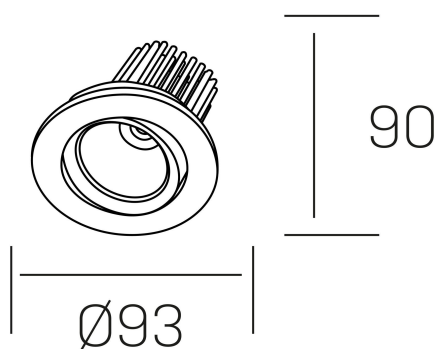

rebecca

K53270.01.RF.WH-WH.35.ST.9.40

DETALLES GENERALES

INSTALACIÓN	Recessed with Frame
COLOR EXT-INT	Blanco
DIRECCIÓN DE LA LUZ	Orientable
GRADOS DE BASCULACIÓN	30º
GRADOS DE ROTACIÓN	350º
ÁNGULO DEL HAZ DE LUZ	35º
INT-EXT ESTANQUEIDAD	IP23
MATERIAL	Aluminio
RESISTENCIA MECÁNICA	IK05
USO	Interior
GARANTÍA	5 años

DETALLES ELÉCTRICOS

FUENTE DE LUZ	LED
POTENCIA	10W
TEMPERATURA DE COLOR	4000K
FLUJO LUMÍNICO	920 Lm
EFICIENCIA LUMÍNICA	78-82 Lm/W
DIMABLE	Sin regulación
DRIVER	Remoto
CLASE DE SEGURIDAD	II
ÍNDICE DE REPRODUCCIÓN CROMÁTICA	CRI>90
TENSIÓN	220-240 V
FREQUENCY	50-60 Hz
CORRIENTE	300 mA
VIDA UTIL	50.000h

DIMENSIONES GENERALES

DIMENSIÓN	Ø 93 mm
AGUJERO DE CORTE	Ø 80 mm
ALTURA	h 90 mm
DIMENSIONES DE EMBALAJE	125 × 110 × 110 mm
PESO NETO	0.22

*Puede haber una reducción máx. del 15% en el dato de los acabados distintos al blanco.