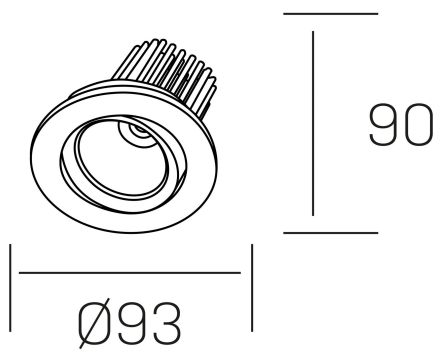

rebecca

K53270.01.RF.WH-WH.35.ST.9.30.DA

DETALLES GENERALES

INSTALACIÓN	Recessed with Frame
COLOR EXT-INT	Blanco
DIRECCIÓN DE LA LUZ	Orientable
GRADOS DE BASCULACIÓN	30º
GRADOS DE ROTACIÓN	350º
ÁNGULO DEL HAZ DE LUZ	35º
INT-EXT ESTANQUEIDAD	IP23
MATERIAL	Aluminio
RESISTENCIA MECÁNICA	IK05
USO	Interior
GARANTÍA	5 años

DETALLES ELÉCTRICOS

FUENTE DE LUZ	LED
POTENCIA	10W
TEMPERATURA DE COLOR	3000K
FLUJO LUMÍNICO	880 Lm
EFICIENCIA LUMÍNICA	78-82 Lm/W
DIMABLE	DALI
DRIVER	Remoto
CLASE DE SEGURIDAD	II
ÍNDICE DE REPRODUCCIÓN CROMÁTICA	CRI>90
TENSIÓN	220-240 V
FREQUENCY	50-60 Hz
CORRIENTE	300 mA
VIDA UTIL	50.000h

DIMENSIONES GENERALES

DIMENSIÓN	Ø 93 mm
AGUJERO DE CORTE	Ø 80 mm
ALTURA	h 90 mm
DIMENSIONES DE EMBALAJE	125 × 110 × 110 mm
PESO NETO	0.22

*Puede haber una reducción máx. del 15% en el dato de los acabados distintos al blanco.