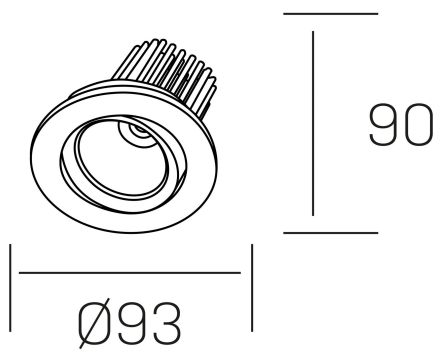

**rebecca**

K53270.01.RF.WH-WH.35.ST.9.30.D1

#### DETALLES GENERALES

INSTALACIÓN	Recessed with Frame
COLOR EXT-INT	Blanco
DIRECCIÓN DE LA LUZ	Orientable
GRADOS DE BASCULACIÓN	30º
GRADOS DE ROTACIÓN	350º
ÁNGULO DEL HAZ DE LUZ	35º
INT-EXT ESTANQUEIDAD	IP23
MATERIAL	Aluminio
RESISTENCIA MECÁNICA	IK05
USO	Interior
GARANTÍA	5 años

#### DETALLES ELÉCTRICOS

FUENTE DE LUZ	LED
POTENCIA	10W
TEMPERATURA DE COLOR	3000K
FLUJO LUMÍNICO	880 Lm
EFICIENCIA LUMÍNICA	78-82 Lm/W
DIMABLE	1.10v
DRIVER	Remoto
CLASE DE SEGURIDAD	II
ÍNDICE DE REPRODUCCIÓN CROMÁTICA	CRI>90
TENSIÓN	220-240 V
FREQUENCY	50-60 Hz
CORRIENTE	300 mA
VIDA UTIL	50.000h

#### DIMENSIONES GENERALES

DIMENSIÓN	Ø 93 mm
AGUJERO DE CORTE	Ø 80 mm
ALTURA	h 90 mm
DIMENSIONES DE EMBALAJE	125 × 110 × 110 mm
PESO NETO	0.22

\*Puede haber una reducción máx. del 15% en el dato de los acabados distintos al blanco.