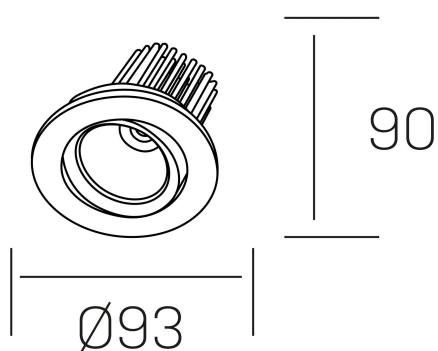

rebecca

K53270.01.RF.WH-WH.35.ST.9.30

DETALLES GENERALES

INSTALACIÓN	Recessed with Frame
COLOR EXT-INT	Blanco
DIRECCIÓN DE LA LUZ	Orientable
GRADOS DE BASCULACIÓN	30º
GRADOS DE ROTACIÓN	350º
ÁNGULO DEL HAZ DE LUZ	35º
INT-EXT ESTANQUEIDAD	IP23
MATERIAL	Aluminio
RESISTENCIA MECÁNICA	IK05
USO	Interior
GARANTÍA	5 años

DETALLES ELÉCTRICOS

FUENTE DE LUZ	LED
POTENCIA	10W
TEMPERATURA DE COLOR	3000K
FLUJO LUMÍNICO	880 Lm
EFICIENCIA LUMÍNICA	78-82 Lm/W
DIMABLE	Sin regulación
DRIVER	Remoto
CLASE DE SEGURIDAD	II
ÍNDICE DE REPRODUCCIÓN CROMÁTICA	CRI>90
TENSIÓN	220-240 V
FREQUENCY	50-60 Hz
CORRIENTE	300 mA
VIDA UTIL	50.000h

DIMENSIONES GENERALES

DIMENSIÓN	Ø 93 mm
AGUJERO DE CORTE	Ø 80 mm
ALTURA	h 90 mm
DIMENSIONES DE EMBALAJE	125 × 110 × 110 mm
PESO NETO	0.22

*Puede haber una reducción máx. del 15% en el dato de los acabados distintos al blanco.