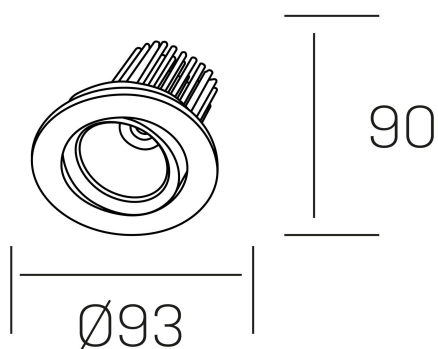

rebecca
K53270.01.RF.WH-WH.20.ST.9.40.PU

DETALLES GENERALES

INSTALACIÓN	Recessed with Frame
COLOR EXT-INT	Blanco
DIRECCIÓN DE LA LUZ	Orientable
GRADOS DE BASCULACIÓN	30º
GRADOS DE ROTACIÓN	350º
ÁNGULO DEL HAZ DE LUZ	20º
INT-EXT ESTANQUEIDAD	IP23
MATERIAL	Aluminio
RESISTENCIA MECÁNICA	IK05
USO	Interior
GARANTÍA	5 años

DETALLES ELÉCTRICOS

FUENTE DE LUZ	LED
POTENCIA	10W
TEMPERATURA DE COLOR	4000K
FLUJO LUMÍNICO	910 Lm
EFICIENCIA LUMÍNICA	78-82 Lm/W
DIMABLE	PUSH
DRIVER	Remoto
CLASE DE SEGURIDAD	II
ÍNDICE DE REPRODUCCIÓN CROMÁTICA	CRI>90
TENSIÓN	220-240 V
CORRIENTE	300 mA
VIDA UTIL	50.000h

DIMENSIONES GENERALES

DIMENSIÓN	Ø 93 mm
AGUJERO DE CORTE	Ø 80 mm
ALTURA	h 90 mm
DIMENSIONES DE EMBALAJE	125 × 110 × 110 mm
PESO NETO	0.25

*Puede haber una reducción máx. del 15% en el dato de los acabados distintos al blanco.