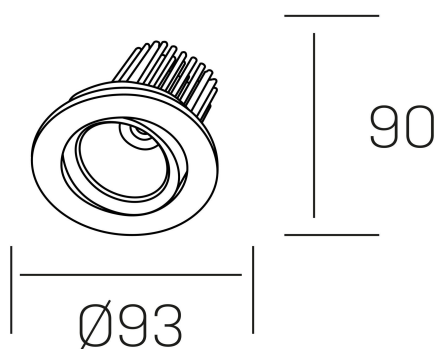

rebecca
K53270.01.RF.WH-WH.20.ST.9.40.PU

DETALLES GENERALES

INSTALACIÓN	Recessed with Frame
COLOR EXT-INT	Blanco
DIRECCIÓN DE LA LUZ	Orientable
GRADOS DE BASCULACIÓN	30°
GRADOS DE ROTACIÓN	350°
ÁNGULO DEL HAZ DE LUZ	20°
INT-EXT ESTANQUEIDAD	IP23
MATERIAL	Aluminio
RESISTENCIA MECÁNICA	IK05
USO	Interior
GARANTÍA	3 años

DETALLES ELÉCTRICOS

FUENTE DE LUZ	LED
POTENCIA	10W
TEMPERATURA DE COLOR	4000K
FLUJO LUMÍNICO	910 Lm
EFICIENCIA LUMÍNICA	78-82 Lm/W
DIMABLE	PUSH
DRIVER	Remoto
CLASE DE SEGURIDAD	II
ÍNDICE DE REPRODUCCIÓN CROMÁTICA	CRI>90
TENSIÓN	220-240 V
FREQUENCY	50-60 Hz
CORRIENTE	300 mA
VIDA UTIL	35.000h

DIMENSIONES GENERALES

DIMENSIÓN	Ø 93 mm
AGUJERO DE CORTE	Ø 80 mm
ALTURA	h 90 mm
DIMENSIONES DE EMBALAJE	125 × 110 × 110 mm
PESO NETO	0.25

*Puede haber una reducción máx. del 15% en el dato de los acabados distintos al blanco.