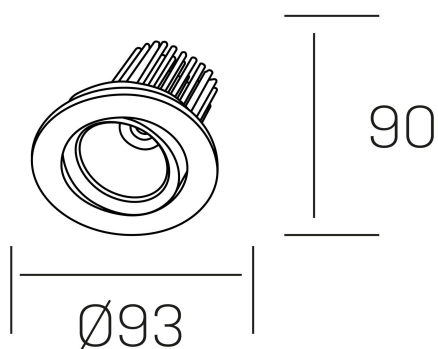

rebecca
K53270.01.RF.WH-WH.20.ST.9.40.PC

DETALLES GENERALES

INSTALACIÓN	Recessed with Frame
COLOR EXT-INT	Blanco
DIRECCIÓN DE LA LUZ	Orientable
GRADOS DE BASCULACIÓN	30º
GRADOS DE ROTACIÓN	350º
ÁNGULO DEL HAZ DE LUZ	20º
INT-EXT ESTANQUEIDAD	IP23
MATERIAL	Aluminio
RESISTENCIA MECÁNICA	IK05
USO	Interior
GARANTÍA	5 años

DETALLES ELÉCTRICOS

FUENTE DE LUZ	LED
POTENCIA	10W
TEMPERATURA DE COLOR	4000K
FLUJO LUMÍNICO	920 Lm
EFICIENCIA LUMÍNICA	78-82 Lm/W
DIMABLE	PHASE CUT
DRIVER	Remoto
CLASE DE SEGURIDAD	II
ÍNDICE DE REPRODUCCIÓN CROMÁTICA	CRI>90
TENSIÓN	220-240 V
CORRIENTE	300 mA
VIDA UTIL	50.000h

DIMENSIONES GENERALES

DIMENSIÓN	Ø 93 mm
AGUJERO DE CORTE	Ø 80 mm
ALTURA	h 90 mm
DIMENSIONES DE EMBALAJE	125 × 110 × 110 mm
PESO NETO	0.22

*Puede haber una reducción máx. del 15% en el dato de los acabados distintos al blanco.