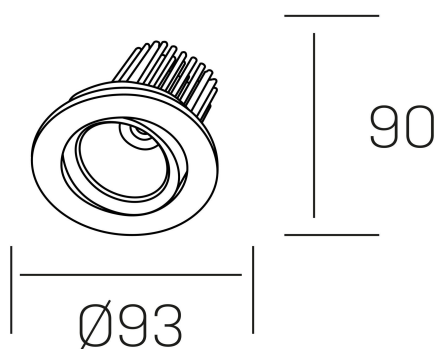

rebecca
K53270.01.RF.WH-WH.20.ST.9.40.PC

DETALLES GENERALES

INSTALACIÓN	Recessed with Frame
COLOR EXT-INT	Blanco
DIRECCIÓN DE LA LUZ	Orientable
GRADOS DE BASCULACIÓN	30º
GRADOS DE ROTACIÓN	350º
ÁNGULO DEL HAZ DE LUZ	20º
INT-EXT ESTANQUEIDAD	IP23
MATERIAL	Aluminio
RESISTENCIA MECÁNICA	IK05
USO	Interior
GARANTÍA	5 años

DETALLES ELÉCTRICOS

FUENTE DE LUZ	LED
POTENCIA	10W
TEMPERATURA DE COLOR	4000K
FLUJO LUMÍNICO	920 Lm
EFICIENCIA LUMÍNICA	78-82 Lm/W
DIMABLE	PHASE CUT
DRIVER	Remoto
CLASE DE SEGURIDAD	II
ÍNDICE DE REPRODUCCIÓN CROMÁTICA	CRI>90
TENSIÓN	220-240 V
FREQUENCY	50-60 Hz
CORRIENTE	300 mA
VIDA UTIL	50.000h

DIMENSIONES GENERALES

DIMENSIÓN	Ø 93 mm
AGUJERO DE CORTE	Ø 80 mm
ALTURA	h 90 mm
DIMENSIONES DE EMBALAJE	125 × 110 × 110 mm
PESO NETO	0.22

*Puede haber una reducción máx. del 15% en el dato de los acabados distintos al blanco.