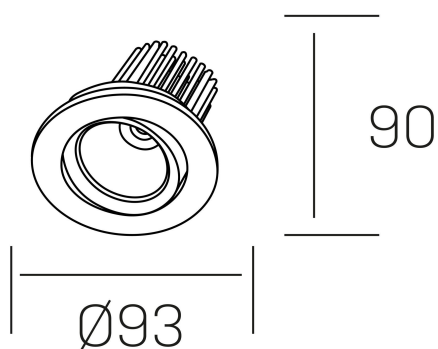

**rebecca**

K53270.01.RF.WH-WH.20.ST.9.40.DA

#### DETALLES GENERALES

INSTALACIÓN	Recessed with Frame
COLOR EXT-INT	Blanco
DIRECCIÓN DE LA LUZ	Orientable
GRADOS DE BASCULACIÓN	30º
GRADOS DE ROTACIÓN	350º
ÁNGULO DEL HAZ DE LUZ	20º
INT-EXT ESTANQUEIDAD	IP23
MATERIAL	Aluminio
RESISTENCIA MECÁNICA	IK05
USO	Interior
GARANTÍA	5 años

#### DETALLES ELÉCTRICOS

FUENTE DE LUZ	LED
POTENCIA	10W
TEMPERATURA DE COLOR	4000K
FLUJO LUMÍNICO	920 Lm
EFICIENCIA LUMÍNICA	78-82 Lm/W
DIMABLE	DALI
DRIVER	Remoto
CLASE DE SEGURIDAD	II
ÍNDICE DE REPRODUCCIÓN CROMÁTICA	CRI>90
TENSIÓN	220-240 V
FREQUENCY	50-60 Hz
CORRIENTE	300 mA
VIDA UTIL	50.000h

#### DIMENSIONES GENERALES

DIMENSIÓN	Ø 93 mm
AGUJERO DE CORTE	Ø 80 mm
ALTURA	h 90 mm
DIMENSIONES DE EMBALAJE	125 × 110 × 110 mm
PESO NETO	0.22

\*Puede haber una reducción máx. del 15% en el dato de los acabados distintos al blanco.