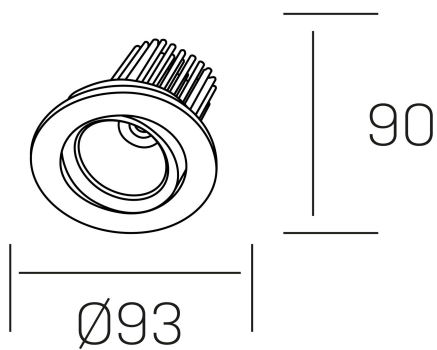

**rebecca**  
K53270.01.RF.WH-WH.20.ST.9.40.D1

#### DETALLES GENERALES

INSTALACIÓN	Recessed with Frame
COLOR EXT-INT	Blanco
DIRECCIÓN DE LA LUZ	Orientable
GRADOS DE BASCULACIÓN	30º
GRADOS DE ROTACIÓN	350º
ÁNGULO DEL HAZ DE LUZ	20º
INT-EXT ESTANQUEIDAD	IP23
MATERIAL	Aluminio
RESISTENCIA MECÁNICA	IK05
USO	Interior
GARANTÍA	5 años

#### DETALLES ELÉCTRICOS

FUENTE DE LUZ	LED
POTENCIA	10W
TEMPERATURA DE COLOR	4000K
FLUJO LUMÍNICO	920 Lm
EFICIENCIA LUMÍNICA	78-82 Lm/W
DIMABLE	1.10v
DRIVER	Remoto
CLASE DE SEGURIDAD	II
ÍNDICE DE REPRODUCCIÓN CROMÁTICA	CRI>90
TENSIÓN	220-240 V
CORRIENTE	300 mA
VIDA UTIL	50.000h

#### DIMENSIONES GENERALES

DIMENSIÓN	Ø 93 mm
AGUJERO DE CORTE	Ø 80 mm
ALTURA	h 90 mm
DIMENSIONES DE EMBALAJE	125 × 110 × 110 mm
PESO NETO	0.22

\*Puede haber una reducción máx. del 15% en el dato de los acabados distintos al blanco.