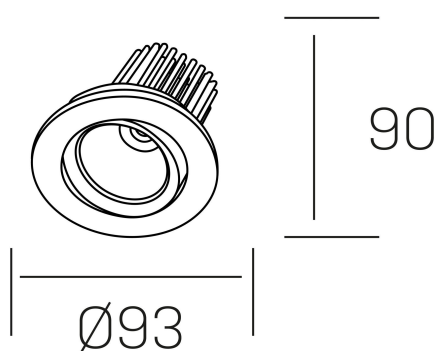

rebecca

K53270.01.RF.WH-WH.20.ST.9.40

DETALLES GENERALES

INSTALACIÓN	Recessed with Frame
COLOR EXT-INT	Blanco
DIRECCIÓN DE LA LUZ	Orientable
GRADOS DE BASCULACIÓN	30º
GRADOS DE ROTACIÓN	350º
ÁNGULO DEL HAZ DE LUZ	20º
INT-EXT ESTANQUEIDAD	IP23
MATERIAL	Aluminio
RESISTENCIA MECÁNICA	IK05
USO	Interior
GARANTÍA	5 años

DETALLES ELÉCTRICOS

FUENTE DE LUZ	LED
POTENCIA	10W
TEMPERATURA DE COLOR	4000K
FLUJO LUMÍNICO	920 Lm
EFICIENCIA LUMÍNICA	78-82 Lm/W
DIMABLE	Sin regulación
DRIVER	Remoto
CLASE DE SEGURIDAD	II
ÍNDICE DE REPRODUCCIÓN CROMÁTICA	CRI>90
TENSIÓN	220-240 V
CORRIENTE	300 mA
VIDA UTIL	50.000h

DIMENSIONES GENERALES

DIMENSIÓN	Ø 93 mm
AGUJERO DE CORTE	Ø 80 mm
ALTURA	h 90 mm
DIMENSIONES DE EMBALAJE	125 × 110 × 110 mm
PESO NETO	0.22

*Puede haber una reducción máx. del 15% en el dato de los acabados distintos al blanco.