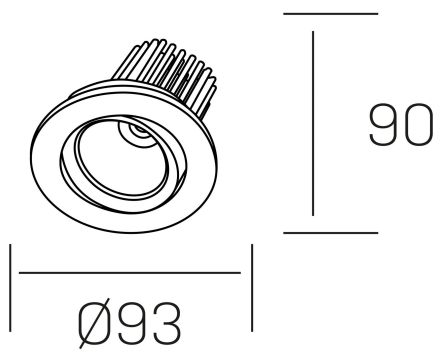

rebecca

K53270.01.RF.WH-WH.20.ST.9.40

DETALLES GENERALES

INSTALACIÓN	Recessed with Frame
COLOR EXT-INT	Blanco
DIRECCIÓN DE LA LUZ	Orientable
GRADOS DE BASCULACIÓN	30º
GRADOS DE ROTACIÓN	350º
ÁNGULO DEL HAZ DE LUZ	20º
INT-EXT ESTANQUEIDAD	IP23
MATERIAL	Aluminio
RESISTENCIA MECÁNICA	IK05
USO	Interior
GARANTÍA	5 años

DETALLES ELÉCTRICOS

FUENTE DE LUZ	LED
POTENCIA	10W
TEMPERATURA DE COLOR	4000K
FLUJO LUMÍNICO	920 Lm
EFICIENCIA LUMÍNICA	78-82 Lm/W
DIMABLE	Sin regulación
DRIVER	Remoto
CLASE DE SEGURIDAD	II
ÍNDICE DE REPRODUCCIÓN CROMÁTICA	CRI>90
TENSIÓN	220-240 V
FREQUENCY	50-60 Hz
CORRIENTE	300 mA
VIDA UTIL	50.000h

DIMENSIONES GENERALES

DIMENSIÓN	Ø 93 mm
AGUJERO DE CORTE	Ø 80 mm
ALTURA	h 90 mm
DIMENSIONES DE EMBALAJE	125 × 110 × 110 mm
PESO NETO	0.22

*Puede haber una reducción máx. del 15% en el dato de los acabados distintos al blanco.