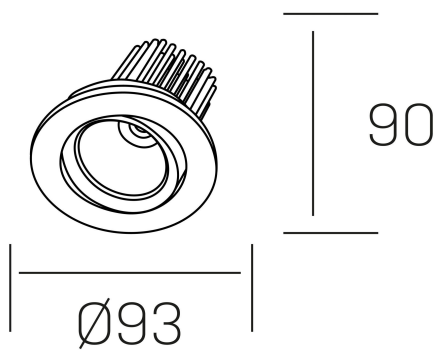

**rebecca**  
K53270.01.RF.WH-WH.20.ST.9.30.PU

#### DETALLES GENERALES

INSTALACIÓN	Recessed with Frame
COLOR EXT-INT	Blanco
DIRECCIÓN DE LA LUZ	Orientable
GRADOS DE BASCULACIÓN	30º
GRADOS DE ROTACIÓN	350º
ÁNGULO DEL HAZ DE LUZ	20º
INT-EXT ESTANQUEIDAD	IP23
MATERIAL	Aluminio
RESISTENCIA MECÁNICA	IK05
USO	Interior
GARANTÍA	5 años

#### DETALLES ELÉCTRICOS

FUENTE DE LUZ	LED
POTENCIA	10W
TEMPERATURA DE COLOR	3000K
FLUJO LUMÍNICO	880 Lm
EFICIENCIA LUMÍNICA	78-82 Lm/W
DIMABLE	PUSH
DRIVER	Remoto
CLASE DE SEGURIDAD	II
ÍNDICE DE REPRODUCCIÓN CROMÁTICA	CRI>90
TENSIÓN	220-240 V
CORRIENTE	300 mA
VIDA UTIL	50.000h

#### DIMENSIONES GENERALES

DIMENSIÓN	Ø 93 mm
AGUJERO DE CORTE	Ø 80 mm
ALTURA	h 90 mm
DIMENSIONES DE EMBALAJE	125 × 110 × 110 mm
PESO NETO	0.22

\*Puede haber una reducción máx. del 15% en el dato de los acabados distintos al blanco.