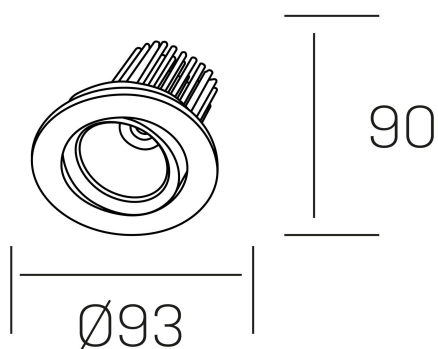

rebecca
K53270.01.RF.WH-WH.20.ST.9.30.PU

DETALLES GENERALES

INSTALACIÓN	Recessed with Frame
COLOR EXT-INT	Blanco
DIRECCIÓN DE LA LUZ	Orientable
GRADOS DE BASCULACIÓN	30º
GRADOS DE ROTACIÓN	350º
ÁNGULO DEL HAZ DE LUZ	20º
INT-EXT ESTANQUEIDAD	IP23
MATERIAL	Aluminio
RESISTENCIA MECÁNICA	IK05
USO	Interior
GARANTÍA	5 años

DETALLES ELÉCTRICOS

FUENTE DE LUZ	LED
POTENCIA	10W
TEMPERATURA DE COLOR	3000K
FLUJO LUMÍNICO	880 Lm
EFICIENCIA LUMÍNICA	78-82 Lm/W
DIMABLE	PUSH
DRIVER	Remoto
CLASE DE SEGURIDAD	II
ÍNDICE DE REPRODUCCIÓN CROMÁTICA	CRI>90
TENSIÓN	220-240 V
CORRIENTE	300 mA
VIDA UTIL	50.000h

DIMENSIONES GENERALES

DIMENSIÓN	Ø 93 mm
AGUJERO DE CORTE	Ø 80 mm
ALTURA	h 90 mm
DIMENSIONES DE EMBALAJE	125 × 110 × 110 mm
PESO NETO	0.22

*Puede haber una reducción máx. del 15% en el dato de los acabados distintos al blanco.