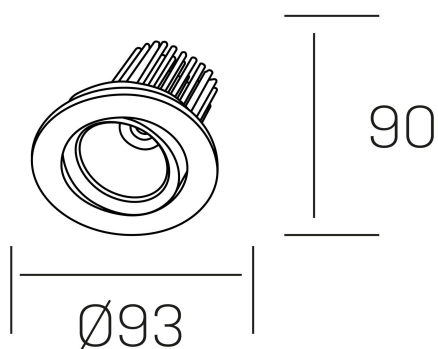

**rebecca**  
K53270.01.RF.WH-WH.20.ST.9.30.PU

#### DETALLES GENERALES

INSTALACIÓN	Recessed with Frame
COLOR EXT-INT	Blanco
DIRECCIÓN DE LA LUZ	Orientable
GRADOS DE BASCULACIÓN	30º
GRADOS DE ROTACIÓN	350º
ÁNGULO DEL HAZ DE LUZ	20º
INT-EXT ESTANQUEIDAD	IP23
MATERIAL	Aluminio
RESISTENCIA MECÁNICA	IK05
USO	Interior
GARANTÍA	5 años

#### DETALLES ELÉCTRICOS

FUENTE DE LUZ	LED
POTENCIA	10W
TEMPERATURA DE COLOR	3000K
FLUJO LUMÍNICO	880 Lm
EFICIENCIA LUMÍNICA	78-82 Lm/W
DIMABLE	PUSH
DRIVER	Remoto
CLASE DE SEGURIDAD	II
ÍNDICE DE REPRODUCCIÓN CROMÁTICA	CRI>90
TENSIÓN	220-240 V
FREQUENCY	50-60 Hz
CORRIENTE	300 mA
VIDA UTIL	50.000h

#### DIMENSIONES GENERALES

DIMENSIÓN	Ø 93 mm
AGUJERO DE CORTE	Ø 80 mm
ALTURA	h 90 mm
DIMENSIONES DE EMBALAJE	125 × 110 × 110 mm
PESO NETO	0.22

\*Puede haber una reducción máx. del 15% en el dato de los acabados distintos al blanco.