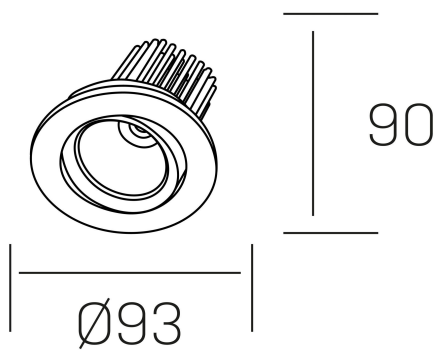

rebecca
K53270.01.RF.WH-WH.20.ST.9.30.PC

DETALLES GENERALES

INSTALACIÓN	Recessed with Frame
COLOR EXT-INT	Blanco
DIRECCIÓN DE LA LUZ	Orientable
GRADOS DE BASCULACIÓN	30º
GRADOS DE ROTACIÓN	350º
ÁNGULO DEL HAZ DE LUZ	20º
INT-EXT ESTANQUEIDAD	IP23
MATERIAL	Aluminio
RESISTENCIA MECÁNICA	IK05
USO	Interior
GARANTÍA	5 años

DETALLES ELÉCTRICOS

FUENTE DE LUZ	LED
POTENCIA	10W
TEMPERATURA DE COLOR	3000K
FLUJO LUMÍNICO	880 Lm
EFICIENCIA LUMÍNICA	78-82 Lm/W
DIMABLE	PHASE CUT
DRIVER	Remoto
CLASE DE SEGURIDAD	II
ÍNDICE DE REPRODUCCIÓN CROMÁTICA	CRI>90
TENSIÓN	220-240 V
FREQUENCY	50-60 Hz
CORRIENTE	300 mA
VIDA UTIL	50.000h

DIMENSIONES GENERALES

DIMENSIÓN	Ø 93 mm
AGUJERO DE CORTE	Ø 80 mm
ALTURA	h 90 mm
DIMENSIONES DE EMBALAJE	125 × 110 × 110 mm
PESO NETO	0.22

*Puede haber una reducción máx. del 15% en el dato de los acabados distintos al blanco.