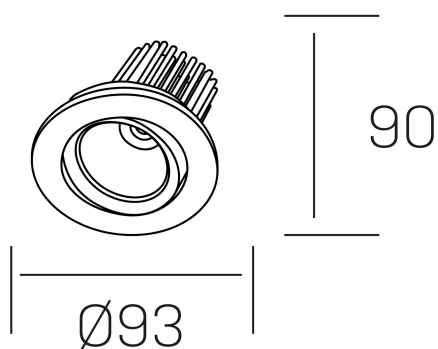

rebecca

K53270.01.RF.WH-WH.20.ST.9.30.PC

DETALLES GENERALES

INSTALACIÓN	Recessed with Frame
COLOR EXT-INT	Blanco
DIRECCIÓN DE LA LUZ	Orientable
GRADOS DE BASCULACIÓN	30º
GRADOS DE ROTACIÓN	350º
ÁNGULO DEL HAZ DE LUZ	20º
INT-EXT ESTANQUEIDAD	IP23
MATERIAL	Aluminio
RESISTENCIA MECÁNICA	IK05
USO	Interior
GARANTÍA	5 años

DETALLES ELÉCTRICOS

FUENTE DE LUZ	LED
POTENCIA	10W
TEMPERATURA DE COLOR	3000K
FLUJO LUMÍNICO	880 Lm
EFICIENCIA LUMÍNICA	78-82 Lm/W
DIMABLE	PHASE CUT
DRIVER	Remoto
CLASE DE SEGURIDAD	II
ÍNDICE DE REPRODUCCIÓN CROMÁTICA	CRI>90
TENSIÓN	220-240 V
CORRIENTE	300 mA
VIDA UTIL	50.000h

DIMENSIONES GENERALES

DIMENSIÓN	Ø 93 mm
AGUJERO DE CORTE	Ø 80 mm
ALTURA	h 90 mm
DIMENSIONES DE EMBALAJE	125 × 110 × 110 mm
PESO NETO	0.22

*Puede haber una reducción máx. del 15% en el dato de los acabados distintos al blanco.