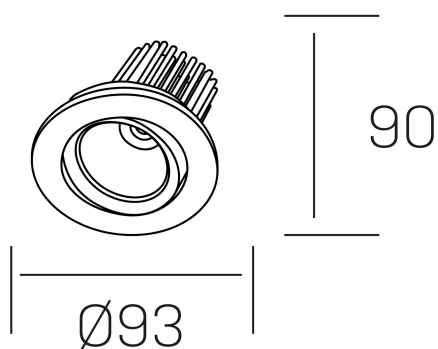

**rebecca**

K53270.01.RF.WH-WH.20.ST.9.30.DA

#### DETALLES GENERALES

INSTALACIÓN	Recessed with Frame
COLOR EXT-INT	Blanco
DIRECCIÓN DE LA LUZ	Orientable
GRADOS DE BASCULACIÓN	30º
GRADOS DE ROTACIÓN	350º
ÁNGULO DEL HAZ DE LUZ	20º
INT-EXT ESTANQUEIDAD	IP23
MATERIAL	Aluminio
RESISTENCIA MECÁNICA	IK05
USO	Interior
GARANTÍA	5 años

#### DETALLES ELÉCTRICOS

FUENTE DE LUZ	LED
POTENCIA	10W
TEMPERATURA DE COLOR	3000K
FLUJO LUMÍNICO	880 Lm
EFICIENCIA LUMÍNICA	78-82 Lm/W
DIMABLE	DALI
DRIVER	Remoto
CLASE DE SEGURIDAD	II
ÍNDICE DE REPRODUCCIÓN CROMÁTICA	CRI>90
TENSIÓN	220-240 V
FREQUENCY	50-60 Hz
CORRIENTE	300 mA
VIDA UTIL	50.000h

#### DIMENSIONES GENERALES

DIMENSIÓN	Ø 93 mm
AGUJERO DE CORTE	Ø 80 mm
ALTURA	h 90 mm
DIMENSIONES DE EMBALAJE	125 × 110 × 110 mm
PESO NETO	0.22

\*Puede haber una reducción máx. del 15% en el dato de los acabados distintos al blanco.