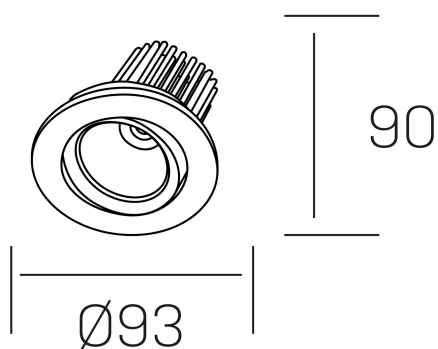

rebecca

K53270.01.RF.WH-WH.20.ST.9.30.D1

DETALLES GENERALES

INSTALACIÓN	Recessed with Frame
COLOR EXT-INT	Blanco
DIRECCIÓN DE LA LUZ	Orientable
GRADOS DE BASCULACIÓN	30º
GRADOS DE ROTACIÓN	350º
ÁNGULO DEL HAZ DE LUZ	20º
INT-EXT ESTANQUEIDAD	IP23
MATERIAL	Aluminio
RESISTENCIA MECÁNICA	IK05
USO	Interior
GARANTÍA	5 años

DETALLES ELÉCTRICOS

FUENTE DE LUZ	LED
POTENCIA	10W
TEMPERATURA DE COLOR	3000K
FLUJO LUMÍNICO	880 Lm
EFICIENCIA LUMÍNICA	78-82 Lm/W
DIMABLE	1.10v
DRIVER	Remoto
CLASE DE SEGURIDAD	II
ÍNDICE DE REPRODUCCIÓN CROMÁTICA	CRI>90
TENSIÓN	220-240 V
CORRIENTE	300 mA
VIDA UTIL	50.000h

DIMENSIONES GENERALES

DIMENSIÓN	$\varnothing 93$ mm
AGUJERO DE CORTE	$\varnothing 80$ mm
ALTURA	h 90 mm
DIMENSIONES DE EMBALAJE	125 × 110 × 110 mm
PESO NETO	0.22

*Puede haber una reducción máx. del 15% en el dato de los acabados distintos al blanco.