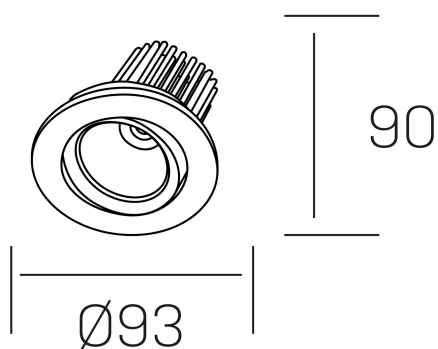

**rebecca**

K53270.01.RF.ALUMN.35.ST.9.40.PC

#### DETALLES GENERALES

INSTALACIÓN	Recessed with Frame
COLOR EXT-INT	Aluminio
DIRECCIÓN DE LA LUZ	Orientable
GRADOS DE BASCULACIÓN	30º
GRADOS DE ROTACIÓN	350º
ÁNGULO DEL HAZ DE LUZ	35º
INT-EXT ESTANQUEIDAD	IP23
MATERIAL	Aluminio
RESISTENCIA MECÁNICA	IK05
USO	Interior
GARANTÍA	5 años

#### DETALLES ELÉCTRICOS

FUENTE DE LUZ	LED
POTENCIA	10W
TEMPERATURA DE COLOR	4000K
FLUJO LUMÍNICO	920 Lm
EFICIENCIA LUMÍNICA	78-82 Lm/W
DIMABLE	PHASE CUT
DRIVER	Remoto
CLASE DE SEGURIDAD	II
ÍNDICE DE REPRODUCCIÓN CROMÁTICA	CRI>90
TENSIÓN	220-240 V
CORRIENTE	300 mA
VIDA UTIL	50.000h

#### DIMENSIONES GENERALES

DIMENSIÓN	Ø 93 mm
AGUJERO DE CORTE	Ø 80 mm
ALTURA	h 90 mm
DIMENSIONES DE EMBALAJE	125 × 110 × 110 mm
PESO NETO	0.22

\*Puede haber una reducción máx. del 15% en el dato de los acabados distintos al blanco.