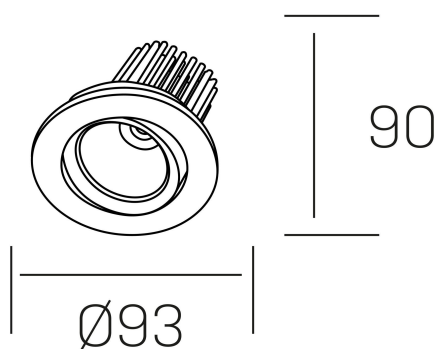

rebecca
K53270.01.RF.ALUMN.35.ST.9.40.DA

DETALLES GENERALES

INSTALACIÓN	Recessed with Frame
COLOR EXT-INT	Aluminio
DIRECCIÓN DE LA LUZ	Orientable
GRADOS DE BASCULACIÓN	30º
GRADOS DE ROTACIÓN	350º
ÁNGULO DEL HAZ DE LUZ	35º
INT-EXT ESTANQUEIDAD	IP23
MATERIAL	Aluminio
RESISTENCIA MECÁNICA	IK05
USO	Interior
GARANTÍA	5 años

DETALLES ELÉCTRICOS

FUENTE DE LUZ	LED
POTENCIA	10W
TEMPERATURA DE COLOR	4000K
FLUJO LUMÍNICO	920 Lm
EFICIENCIA LUMÍNICA	78-82 Lm/W
DIMABLE	DALI
DRIVER	Remoto
CLASE DE SEGURIDAD	II
ÍNDICE DE REPRODUCCIÓN CROMÁTICA	CRI>90
TENSIÓN	220-240 V
FREQUENCY	50-60 Hz
CORRIENTE	300 mA
VIDA UTIL	50.000h

DIMENSIONES GENERALES

DIMENSIÓN	Ø 93 mm
AGUJERO DE CORTE	Ø 80 mm
ALTURA	h 90 mm
DIMENSIONES DE EMBALAJE	125 × 110 × 110 mm
PESO NETO	0.22

*Puede haber una reducción máx. del 15% en el dato de los acabados distintos al blanco.