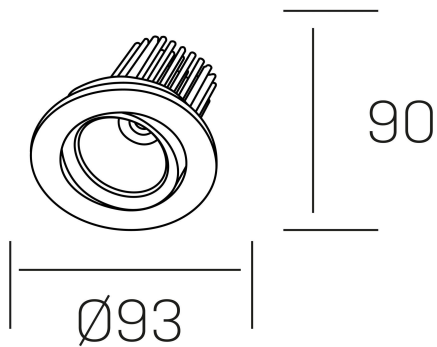

**rebecca**

K53270.01.RF.ALUMN.35.ST.9.40.DA

#### DETALLES GENERALES

INSTALACIÓN	Recessed with Frame
COLOR EXT-INT	Aluminio
DIRECCIÓN DE LA LUZ	Orientable
GRADOS DE BASCULACIÓN	30º
GRADOS DE ROTACIÓN	350º
ÁNGULO DEL HAZ DE LUZ	35º
INT-EXT ESTANQUEIDAD	IP23
MATERIAL	Aluminio
RESISTENCIA MECÁNICA	IK05
USO	Interior
GARANTÍA	3 años

#### DETALLES ELÉCTRICOS

FUENTE DE LUZ	LED
POTENCIA	10W
TEMPERATURA DE COLOR	4000K
FLUJO LUMÍNICO	920 Lm
EFICIENCIA LUMÍNICA	78-82 Lm/W
DIMABLE	DALI
DRIVER	Remoto
CLASE DE SEGURIDAD	II
ÍNDICE DE REPRODUCCIÓN CROMÁTICA	CRI>90
TENSIÓN	220-240 V
FREQUENCY	50-60 Hz
CORRIENTE	300 mA
VIDA UTIL	35.000h

#### DIMENSIONES GENERALES

DIMENSIÓN	Ø 93 mm
AGUJERO DE CORTE	Ø 80 mm
ALTURA	h 90 mm
DIMENSIONES DE EMBALAJE	125 × 110 × 110 mm
PESO NETO	0.22

\*Puede haber una reducción máx. del 15% en el dato de los acabados distintos al blanco.