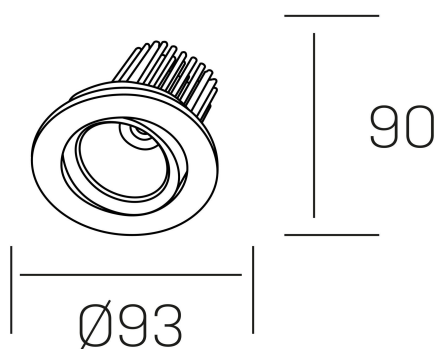

rebecca
K53270.01.RF.ALUMN.35.ST.9.40.DA

DETALLES GENERALES

INSTALACIÓN	Recessed with Frame
COLOR EXT-INT	Aluminio
DIRECCIÓN DE LA LUZ	Orientable
GRADOS DE BASCULACIÓN	30°
GRADOS DE ROTACIÓN	350°
ÁNGULO DEL HAZ DE LUZ	35°
INT-EXT ESTANQUEIDAD	IP23
MATERIAL	Aluminio
RESISTENCIA MECÁNICA	IK05
USO	Interior
GARANTÍA	5 años

DETALLES ELÉCTRICOS

FUENTE DE LUZ	LED
POTENCIA	10W
TEMPERATURA DE COLOR	4000K
FLUJO LUMÍNICO	920 Lm
EFICIENCIA LUMÍNICA	78-82 Lm/W
DIMABLE	DALI
DRIVER	Remoto
CLASE DE SEGURIDAD	II
ÍNDICE DE REPRODUCCIÓN CROMÁTICA	CRI > 90
TENSIÓN	220-240 V
CORRIENTE	300 mA
VIDA UTIL	50.000h

DIMENSIONES GENERALES

DIMENSIÓN	$\varnothing 93$ mm
AGUJERO DE CORTE	$\varnothing 80$ mm
ALTURA	h 90 mm
DIMENSIONES DE EMBALAJE	125 × 110 × 110 mm
PESO NETO	0.22

*Puede haber una reducción máx. del 15% en el dato de los acabados distintos al blanco.