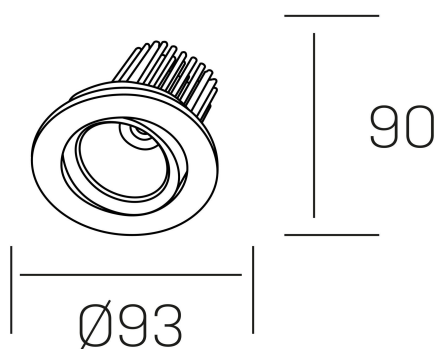

rebecca
K53270.01.RF.ALUMN.35.ST.9.40.D1

DETALLES GENERALES

INSTALACIÓN	Recessed with Frame
COLOR EXT-INT	Aluminio
DIRECCIÓN DE LA LUZ	Orientable
GRADOS DE BASCULACIÓN	30°
GRADOS DE ROTACIÓN	350°
ÁNGULO DEL HAZ DE LUZ	35°
INT-EXT ESTANQUEIDAD	IP23
MATERIAL	Aluminio
RESISTENCIA MECÁNICA	IK05
USO	Interior
GARANTÍA	5 años

DETALLES ELÉCTRICOS

FUENTE DE LUZ	LED
POTENCIA	10W
TEMPERATURA DE COLOR	4000K
FLUJO LUMÍNICO	920 Lm
EFICIENCIA LUMÍNICA	78-82 Lm/W
DIMABLE	1.10v
DRIVER	Remoto
CLASE DE SEGURIDAD	II
ÍNDICE DE REPRODUCCIÓN CROMÁTICA	CRI > 90
TENSIÓN	220-240 V
CORRIENTE	300 mA
VIDA UTIL	50.000h

DIMENSIONES GENERALES

DIMENSIÓN	$\varnothing 93$ mm
AGUJERO DE CORTE	$\varnothing 80$ mm
ALTURA	h 90 mm
DIMENSIONES DE EMBALAJE	125 × 110 × 110 mm
PESO NETO	0.22

*Puede haber una reducción máx. del 15% en el dato de los acabados distintos al blanco.