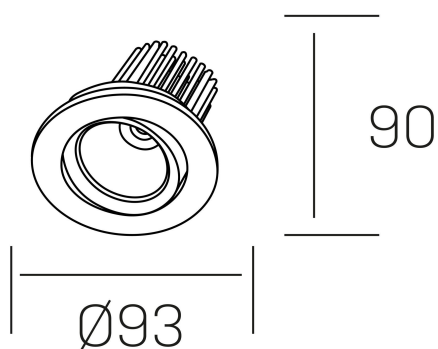

rebecca

K53270.01.RF.ALUMN.35.ST.9.40.D1

DETALLES GENERALES

INSTALACIÓN	Recessed with Frame
COLOR EXT-INT	Aluminio
DIRECCIÓN DE LA LUZ	Orientable
GRADOS DE BASCULACIÓN	30º
GRADOS DE ROTACIÓN	350º
ÁNGULO DEL HAZ DE LUZ	35º
INT-EXT ESTANQUEIDAD	IP23
MATERIAL	Aluminio
RESISTENCIA MECÁNICA	IK05
USO	Interior
GARANTÍA	5 años

DETALLES ELÉCTRICOS

FUENTE DE LUZ	LED
POTENCIA	10W
TEMPERATURA DE COLOR	4000K
FLUJO LUMÍNICO	920 Lm
EFICIENCIA LUMÍNICA	78-82 Lm/W
DIMABLE	1.10v
DRIVER	Remoto
CLASE DE SEGURIDAD	II
ÍNDICE DE REPRODUCCIÓN CROMÁTICA	CRI>90
TENSIÓN	220-240 V
FREQUENCY	50-60 Hz
CORRIENTE	300 mA
VIDA UTIL	50.000h

DIMENSIONES GENERALES

DIMENSIÓN	Ø 93 mm
AGUJERO DE CORTE	Ø 80 mm
ALTURA	h 90 mm
DIMENSIONES DE EMBALAJE	125 × 110 × 110 mm
PESO NETO	0.22

*Puede haber una reducción máx. del 15% en el dato de los acabados distintos al blanco.