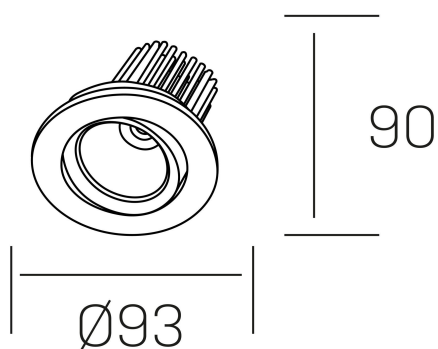

rebecca

K53270.01.RF.ALUMN.35.ST.9.40

DETALLES GENERALES

INSTALACIÓN	Recessed with Frame
COLOR EXT-INT	Aluminio
DIRECCIÓN DE LA LUZ	Orientable
GRADOS DE BASCULACIÓN	30°
GRADOS DE ROTACIÓN	350°
ÁNGULO DEL HAZ DE LUZ	35°
INT-EXT ESTANQUEIDAD	IP23
MATERIAL	Aluminio
RESISTENCIA MECÁNICA	IK05
USO	Interior
GARANTÍA	5 años

DETALLES ELÉCTRICOS

FUENTE DE LUZ	LED
POTENCIA	10W
TEMPERATURA DE COLOR	4000K
FLUJO LUMÍNICO	920 Lm
EFICIENCIA LUMÍNICA	78-82 Lm/W
DIMABLE	Sin regulación
DRIVER	Remoto
CLASE DE SEGURIDAD	II
ÍNDICE DE REPRODUCCIÓN CROMÁTICA	CRI > 90
TENSIÓN	220-240 V
CORRIENTE	300 mA
VIDA UTIL	50.000h

DIMENSIONES GENERALES

DIMENSIÓN	$\varnothing 93$ mm
AGUJERO DE CORTE	$\varnothing 80$ mm
ALTURA	h 90 mm
DIMENSIONES DE EMBALAJE	125 × 110 × 110 mm
PESO NETO	0.22

*Puede haber una reducción máx. del 15% en el dato de los acabados distintos al blanco.