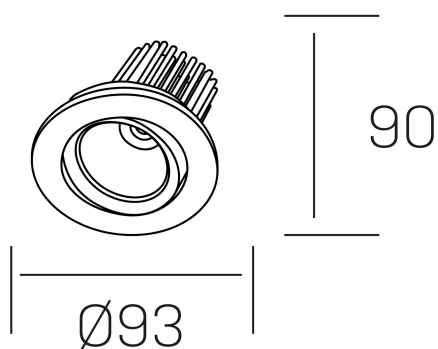

rebecca

K53270.01.RF.ALUMN.35.ST.9.40

DETALLES GENERALES

INSTALACIÓN	Recessed with Frame
COLOR EXT-INT	Aluminio
DIRECCIÓN DE LA LUZ	Orientable
GRADOS DE BASCULACIÓN	30º
GRADOS DE ROTACIÓN	350º
ÁNGULO DEL HAZ DE LUZ	35º
INT-EXT ESTANQUEIDAD	IP23
MATERIAL	Aluminio
RESISTENCIA MECÁNICA	IK05
USO	Interior
GARANTÍA	5 años

DETALLES ELÉCTRICOS

FUENTE DE LUZ	LED
POTENCIA	10W
TEMPERATURA DE COLOR	4000K
FLUJO LUMÍNICO	920 Lm
EFICIENCIA LUMÍNICA	78-82 Lm/W
DIMABLE	Sin regulación
DRIVER	Remoto
CLASE DE SEGURIDAD	II
ÍNDICE DE REPRODUCCIÓN CROMÁTICA	CRI>90
TENSIÓN	220-240 V
FREQUENCY	50-60 Hz
CORRIENTE	300 mA
VIDA UTIL	50.000h

DIMENSIONES GENERALES

DIMENSIÓN	Ø 93 mm
AGUJERO DE CORTE	Ø 80 mm
ALTURA	h 90 mm
DIMENSIONES DE EMBALAJE	125 × 110 × 110 mm
PESO NETO	0.22

*Puede haber una reducción máx. del 15% en el dato de los acabados distintos al blanco.