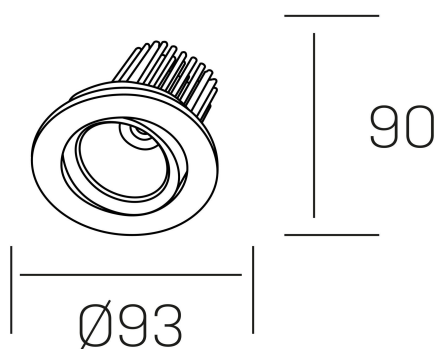

**rebecca**

K53270.01.RF.ALUMN.35.ST.9.30.PU

#### DETALLES GENERALES

INSTALACIÓN	Recessed with Frame
COLOR EXT-INT	Aluminio
DIRECCIÓN DE LA LUZ	Orientable
GRADOS DE BASCULACIÓN	30º
GRADOS DE ROTACIÓN	350º
ÁNGULO DEL HAZ DE LUZ	35º
INT-EXT ESTANQUEIDAD	IP23
MATERIAL	Aluminio
RESISTENCIA MECÁNICA	IK05
USO	Interior
GARANTÍA	3 años

#### DETALLES ELÉCTRICOS

FUENTE DE LUZ	LED
POTENCIA	10W
TEMPERATURA DE COLOR	3000K
FLUJO LUMÍNICO	880 Lm
EFICIENCIA LUMÍNICA	78-82 Lm/W
DIMABLE	PUSH
DRIVER	Remoto
CLASE DE SEGURIDAD	II
ÍNDICE DE REPRODUCCIÓN CROMÁTICA	CRI>90
TENSIÓN	220-240 V
FREQUENCY	50-60 Hz
CORRIENTE	300 mA
VIDA UTIL	35.000h

#### DIMENSIONES GENERALES

DIMENSIÓN	Ø 93 mm
AGUJERO DE CORTE	Ø 80 mm
ALTURA	h 90 mm
DIMENSIONES DE EMBALAJE	125 × 110 × 110 mm
PESO NETO	0.22

\*Puede haber una reducción máx. del 15% en el dato de los acabados distintos al blanco.