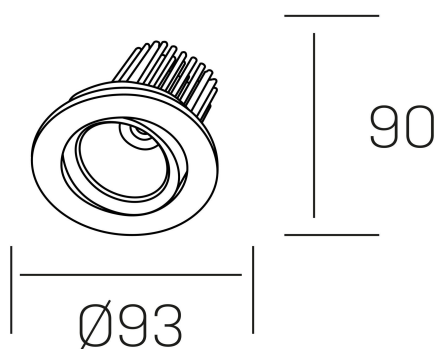

rebecca
K53270.01.RF.ALUMN.35.ST.9.30.DA

DETALLES GENERALES

INSTALACIÓN	Recessed with Frame
COLOR EXT-INT	Aluminio
DIRECCIÓN DE LA LUZ	Orientable
GRADOS DE BASCULACIÓN	30º
GRADOS DE ROTACIÓN	350º
ÁNGULO DEL HAZ DE LUZ	35º
INT-EXT ESTANQUEIDAD	IP23
MATERIAL	Aluminio
RESISTENCIA MECÁNICA	IK05
USO	Interior
GARANTÍA	3 años

DETALLES ELÉCTRICOS

FUENTE DE LUZ	LED
POTENCIA	10W
TEMPERATURA DE COLOR	3000K
FLUJO LUMÍNICO	880 Lm
EFICIENCIA LUMÍNICA	78-82 Lm/W
DIMABLE	DALI
DRIVER	Remoto
CLASE DE SEGURIDAD	II
ÍNDICE DE REPRODUCCIÓN CROMÁTICA	CRI>90
TENSIÓN	220-240 V
FREQUENCY	50-60 Hz
CORRIENTE	300 mA
VIDA UTIL	35.000h

DIMENSIONES GENERALES

DIMENSIÓN	Ø 93 mm
AGUJERO DE CORTE	Ø 80 mm
ALTURA	h 90 mm
DIMENSIONES DE EMBALAJE	125 × 110 × 110 mm
PESO NETO	0.22

*Puede haber una reducción máx. del 15% en el dato de los acabados distintos al blanco.