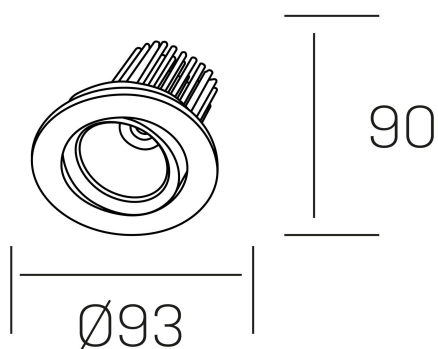

rebecca
K53270.01.RF.ALUMN.35.ST.9.30.DA

DETALLES GENERALES

INSTALACIÓN	Recessed with Frame
COLOR EXT-INT	Aluminio
DIRECCIÓN DE LA LUZ	Orientable
GRADOS DE BASCULACIÓN	30º
GRADOS DE ROTACIÓN	350º
ÁNGULO DEL HAZ DE LUZ	35º
INT-EXT ESTANQUEIDAD	IP23
MATERIAL	Aluminio
RESISTENCIA MECÁNICA	IK05
USO	Interior
GARANTÍA	5 años

DETALLES ELÉCTRICOS

FUENTE DE LUZ	LED
POTENCIA	10W
TEMPERATURA DE COLOR	3000K
FLUJO LUMÍNICO	880 Lm
EFICIENCIA LUMÍNICA	78-82 Lm/W
DIMABLE	DALI
DRIVER	Remoto
CLASE DE SEGURIDAD	II
ÍNDICE DE REPRODUCCIÓN CROMÁTICA	CRI>90
TENSIÓN	220-240 V
FREQUENCY	50-60 Hz
CORRIENTE	300 mA
VIDA UTIL	50.000h

DIMENSIONES GENERALES

DIMENSIÓN	Ø 93 mm
AGUJERO DE CORTE	Ø 80 mm
ALTURA	h 90 mm
DIMENSIONES DE EMBALAJE	125 × 110 × 110 mm
PESO NETO	0.22

*Puede haber una reducción máx. del 15% en el dato de los acabados distintos al blanco.