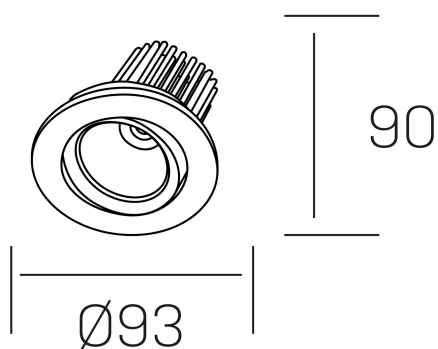

rebecca

K53270.01.RF.ALUMN.35.ST.9.30

DETALLES GENERALES

INSTALACIÓN	Recessed with Frame
COLOR EXT-INT	Aluminio
DIRECCIÓN DE LA LUZ	Orientable
GRADOS DE BASCULACIÓN	30º
GRADOS DE ROTACIÓN	350º
ÁNGULO DEL HAZ DE LUZ	35º
INT-EXT ESTANQUEIDAD	IP23
MATERIAL	Aluminio
RESISTENCIA MECÁNICA	IK05
USO	Interior
GARANTÍA	5 años

DETALLES ELÉCTRICOS

FUENTE DE LUZ	LED
POTENCIA	10W
TEMPERATURA DE COLOR	3000K
FLUJO LUMÍNICO	880 Lm
EFICIENCIA LUMÍNICA	78-82 Lm/W
DIMABLE	Sin regulación
DRIVER	Remoto
CLASE DE SEGURIDAD	II
ÍNDICE DE REPRODUCCIÓN CROMÁTICA	CRI>90
TENSIÓN	220-240 V
CORRIENTE	300 mA
VIDA UTIL	50.000h

DIMENSIONES GENERALES

DIMENSIÓN	Ø 93 mm
AGUJERO DE CORTE	Ø 80 mm
ALTURA	h 90 mm
DIMENSIONES DE EMBALAJE	125 × 110 × 110 mm
PESO NETO	0.22

*Puede haber una reducción máx. del 15% en el dato de los acabados distintos al blanco.