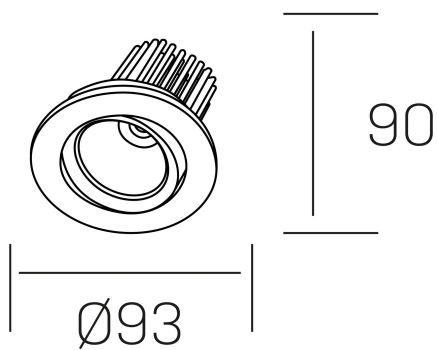

rebecca

K53270.01.RF.ALUMN.35.ST.9.30

DETALLES GENERALES

INSTALACIÓN	Recessed with Frame
COLOR EXT-INT	Aluminio
DIRECCIÓN DE LA LUZ	Orientable
GRADOS DE BASCULACIÓN	30º
GRADOS DE ROTACIÓN	350º
ÁNGULO DEL HAZ DE LUZ	35º
INT-EXT ESTANQUEIDAD	IP23
MATERIAL	Aluminio
RESISTENCIA MECÁNICA	IK05
USO	Interior
GARANTÍA	5 años

DETALLES ELÉCTRICOS

FUENTE DE LUZ	LED
POTENCIA	10W
TEMPERATURA DE COLOR	3000K
FLUJO LUMÍNICO	880 Lm
EFICIENCIA LUMÍNICA	78-82 Lm/W
DIMABLE	Sin regulación
DRIVER	Remoto
CLASE DE SEGURIDAD	II
ÍNDICE DE REPRODUCCIÓN CROMÁTICA	CRI>90
TENSIÓN	220-240 V
FREQUENCY	50-60 Hz
CORRIENTE	300 mA
VIDA UTIL	50.000h

DIMENSIONES GENERALES

DIMENSIÓN	Ø 93 mm
AGUJERO DE CORTE	Ø 80 mm
ALTURA	h 90 mm
DIMENSIONES DE EMBALAJE	125 × 110 × 110 mm
PESO NETO	0.22

*Puede haber una reducción máx. del 15% en el dato de los acabados distintos al blanco.