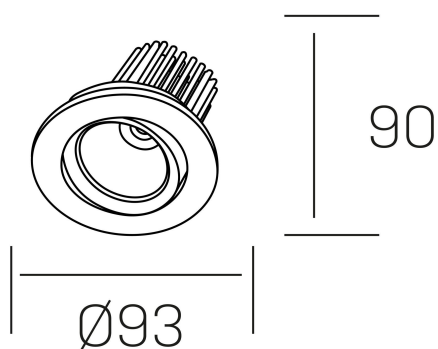

rebecca
K53270.01.RF.ALUMN.20.ST.9.40.PU

DETALLES GENERALES

INSTALACIÓN	Recessed with Frame
COLOR EXT-INT	Aluminio
DIRECCIÓN DE LA LUZ	Orientable
GRADOS DE BASCULACIÓN	30º
GRADOS DE ROTACIÓN	350º
ÁNGULO DEL HAZ DE LUZ	20º
INT-EXT ESTANQUEIDAD	IP23
MATERIAL	Aluminio
RESISTENCIA MECÁNICA	IK05
USO	Interior
GARANTÍA	5 años

DETALLES ELÉCTRICOS

FUENTE DE LUZ	LED
POTENCIA	10W
TEMPERATURA DE COLOR	4000K
FLUJO LUMÍNICO	920 Lm
EFICIENCIA LUMÍNICA	78-82 Lm/W
DIMABLE	PUSH
DRIVER	Remoto
CLASE DE SEGURIDAD	II
ÍNDICE DE REPRODUCCIÓN CROMÁTICA	CRI>90
TENSIÓN	220-240 V
FREQUENCY	50-60 Hz
CORRIENTE	300 mA
VIDA UTIL	50.000h

DIMENSIONES GENERALES

DIMENSIÓN	Ø 93 mm
AGUJERO DE CORTE	Ø 80 mm
ALTURA	h 90 mm
DIMENSIONES DE EMBALAJE	125 × 110 × 110 mm
PESO NETO	0.22

*Puede haber una reducción máx. del 15% en el dato de los acabados distintos al blanco.