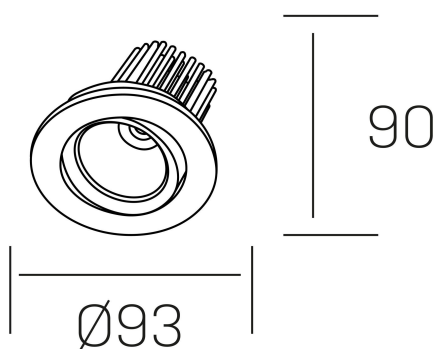

rebecca

K53270.01.RF.ALUMN.20.ST.9.40.PU

DETALLES GENERALES

INSTALACIÓN	Recessed with Frame
COLOR EXT-INT	Aluminio
DIRECCIÓN DE LA LUZ	Orientable
GRADOS DE BASCULACIÓN	30º
GRADOS DE ROTACIÓN	350º
ÁNGULO DEL HAZ DE LUZ	20º
INT-EXT ESTANQUEIDAD	IP23
MATERIAL	Aluminio
RESISTENCIA MECÁNICA	IK05
USO	Interior
GARANTÍA	5 años

DETALLES ELÉCTRICOS

FUENTE DE LUZ	LED
POTENCIA	10W
TEMPERATURA DE COLOR	4000K
FLUJO LUMÍNICO	920 Lm
EFICIENCIA LUMÍNICA	78-82 Lm/W
DIMABLE	PUSH
DRIVER	Remoto
CLASE DE SEGURIDAD	II
ÍNDICE DE REPRODUCCIÓN CROMÁTICA	CRI>90
TENSIÓN	220-240 V
CORRIENTE	300 mA
VIDA UTIL	50.000h

DIMENSIONES GENERALES

DIMENSIÓN	Ø 93 mm
AGUJERO DE CORTE	Ø 80 mm
ALTURA	h 90 mm
DIMENSIONES DE EMBALAJE	125 × 110 × 110 mm
PESO NETO	0.22

*Puede haber una reducción máx. del 15% en el dato de los acabados distintos al blanco.