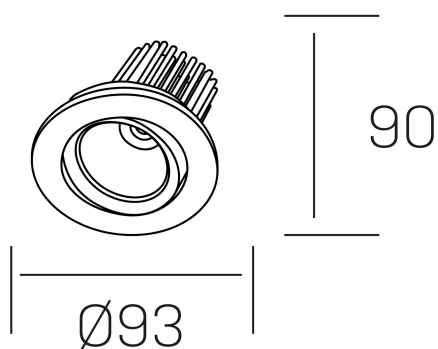

rebecca

K53270.01.RF.ALUMN.20.ST.9.40.PC

DETALLES GENERALES

INSTALACIÓN	Recessed with Frame
COLOR EXT-INT	Aluminio
DIRECCIÓN DE LA LUZ	Orientable
GRADOS DE BASCULACIÓN	30°
GRADOS DE ROTACIÓN	350°
ÁNGULO DEL HAZ DE LUZ	20°
INT-EXT ESTANQUEIDAD	IP23
MATERIAL	Aluminio
RESISTENCIA MECÁNICA	IK05
USO	Interior
GARANTÍA	5 años

DETALLES ELÉCTRICOS

FUENTE DE LUZ	LED
POTENCIA	10W
TEMPERATURA DE COLOR	4000K
FLUJO LUMÍNICO	920 Lm
EFICIENCIA LUMÍNICA	78-82 Lm/W
DIMABLE	PHASE CUT
DRIVER	Remoto
CLASE DE SEGURIDAD	II
ÍNDICE DE REPRODUCCIÓN CROMÁTICA	CRI>90
TENSIÓN	220-240 V
FREQUENCY	50-60 Hz
CORRIENTE	300 mA
VIDA UTIL	50.000h

DIMENSIONES GENERALES

DIMENSIÓN	Ø 93 mm
AGUJERO DE CORTE	Ø 80 mm
ALTURA	h 90 mm
DIMENSIONES DE EMBALAJE	125 × 110 × 110 mm
PESO NETO	0.22

*Puede haber una reducción máx. del 15% en el dato de los acabados distintos al blanco.