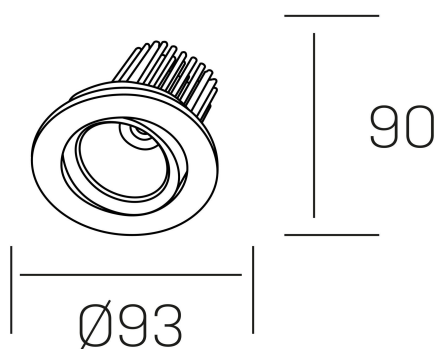

rebecca
K53270.01.RF.ALUMN.20.ST.9.40.DA

DETALLES GENERALES

INSTALACIÓN	Recessed with Frame
COLOR EXT-INT	Aluminio
DIRECCIÓN DE LA LUZ	Orientable
GRADOS DE BASCULACIÓN	30°
GRADOS DE ROTACIÓN	350°
ÁNGULO DEL HAZ DE LUZ	20°
INT-EXT ESTANQUEIDAD	IP23
MATERIAL	Aluminio
RESISTENCIA MECÁNICA	IK05
USO	Interior
GARANTÍA	5 años

DETALLES ELÉCTRICOS

FUENTE DE LUZ	LED
POTENCIA	10W
TEMPERATURA DE COLOR	4000K
FLUJO LUMÍNICO	920 Lm
EFICIENCIA LUMÍNICA	78-82 Lm/W
DIMABLE	DALI
DRIVER	Remoto
CLASE DE SEGURIDAD	II
ÍNDICE DE REPRODUCCIÓN CROMÁTICA	CRI > 90
TENSIÓN	220-240 V
CORRIENTE	300 mA
VIDA UTIL	50.000h

DIMENSIONES GENERALES

DIMENSIÓN	$\varnothing 93$ mm
AGUJERO DE CORTE	$\varnothing 80$ mm
ALTURA	h 90 mm
DIMENSIONES DE EMBALAJE	125 × 110 × 110 mm
PESO NETO	0.22

*Puede haber una reducción máx. del 15% en el dato de los acabados distintos al blanco.