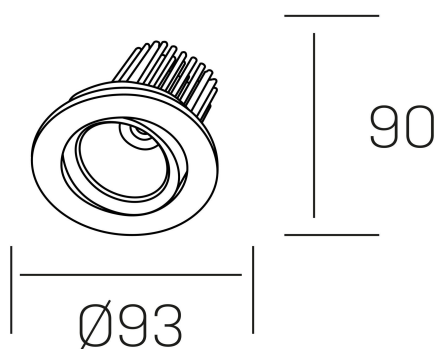

rebecca
K53270.01.RF.ALUMN.20.ST.9.40.DA

DETALLES GENERALES

INSTALACIÓN	Recessed with Frame
COLOR EXT-INT	Aluminio
DIRECCIÓN DE LA LUZ	Orientable
GRADOS DE BASCULACIÓN	30º
GRADOS DE ROTACIÓN	350º
ÁNGULO DEL HAZ DE LUZ	20º
INT-EXT ESTANQUEIDAD	IP23
MATERIAL	Aluminio
RESISTENCIA MECÁNICA	IK05
USO	Interior
GARANTÍA	5 años

DETALLES ELÉCTRICOS

FUENTE DE LUZ	LED
POTENCIA	10W
TEMPERATURA DE COLOR	4000K
FLUJO LUMÍNICO	920 Lm
EFICIENCIA LUMÍNICA	78-82 Lm/W
DIMABLE	DALI
DRIVER	Remoto
CLASE DE SEGURIDAD	II
ÍNDICE DE REPRODUCCIÓN CROMÁTICA	CRI>90
TENSIÓN	220-240 V
CORRIENTE	300 mA
VIDA UTIL	50.000h

DIMENSIONES GENERALES

DIMENSIÓN	Ø 93 mm
AGUJERO DE CORTE	Ø 80 mm
ALTURA	h 90 mm
DIMENSIONES DE EMBALAJE	125 × 110 × 110 mm
PESO NETO	0.22

*Puede haber una reducción máx. del 15% en el dato de los acabados distintos al blanco.