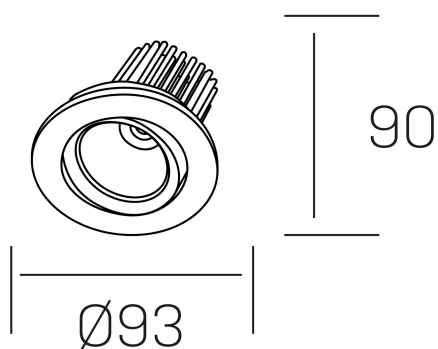

**rebecca**

K53270.01.RF.ALUMN.20.ST.9.40.DA

#### DETALLES GENERALES

INSTALACIÓN	Recessed with Frame
COLOR EXT-INT	Aluminio
DIRECCIÓN DE LA LUZ	Orientable
GRADOS DE BASCULACIÓN	30º
GRADOS DE ROTACIÓN	350º
ÁNGULO DEL HAZ DE LUZ	20º
INT-EXT ESTANQUEIDAD	IP23
MATERIAL	Aluminio
RESISTENCIA MECÁNICA	IK05
USO	Interior
GARANTÍA	3 años

#### DETALLES ELÉCTRICOS

FUENTE DE LUZ	LED
POTENCIA	10W
TEMPERATURA DE COLOR	4000K
FLUJO LUMÍNICO	920 Lm
EFICIENCIA LUMÍNICA	78-82 Lm/W
DIMABLE	DALI
DRIVER	Remoto
CLASE DE SEGURIDAD	II
ÍNDICE DE REPRODUCCIÓN CROMÁTICA	CRI>90
TENSIÓN	220-240 V
FREQUENCY	50-60 Hz
CORRIENTE	300 mA
VIDA UTIL	35.000h

#### DIMENSIONES GENERALES

DIMENSIÓN	Ø 93 mm
AGUJERO DE CORTE	Ø 80 mm
ALTURA	h 90 mm
DIMENSIONES DE EMBALAJE	125 × 110 × 110 mm
PESO NETO	0.22

\*Puede haber una reducción máx. del 15% en el dato de los acabados distintos al blanco.