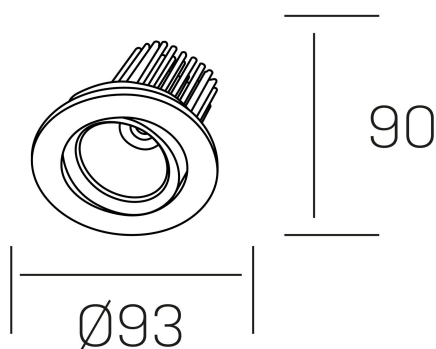

rebecca

K53270.01.RF.ALUMN.20.ST.9.40.D1

DETALLES GENERALES

INSTALACIÓN	Recessed with Frame
COLOR EXT-INT	Aluminio
DIRECCIÓN DE LA LUZ	Orientable
GRADOS DE BASCULACIÓN	30º
GRADOS DE ROTACIÓN	350º
ÁNGULO DEL HAZ DE LUZ	20º
INT-EXT ESTANQUEIDAD	IP23
MATERIAL	Aluminio
RESISTENCIA MECÁNICA	IK05
USO	Interior
GARANTÍA	5 años

DETALLES ELÉCTRICOS

FUENTE DE LUZ	LED
POTENCIA	10W
TEMPERATURA DE COLOR	4000K
FLUJO LUMÍNICO	920 Lm
EFICIENCIA LUMÍNICA	78-82 Lm/W
DIMABLE	1.10v
DRIVER	Remoto
CLASE DE SEGURIDAD	II
ÍNDICE DE REPRODUCCIÓN CROMÁTICA	CRI>90
TENSIÓN	220-240 V
FREQUENCY	50-60 Hz
CORRIENTE	300 mA
VIDA UTIL	50.000h

DIMENSIONES GENERALES

DIMENSIÓN	Ø 93 mm
AGUJERO DE CORTE	Ø 80 mm
ALTURA	h 90 mm
DIMENSIONES DE EMBALAJE	125 × 110 × 110 mm
PESO NETO	0.22

*Puede haber una reducción máx. del 15% en el dato de los acabados distintos al blanco.