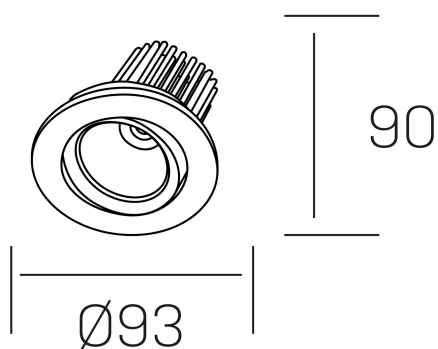

rebecca

K53270.01.RF.ALUMN.20.ST.9.40.D1

DETALLES GENERALES

INSTALACIÓN	Recessed with Frame
COLOR EXT-INT	Aluminio
DIRECCIÓN DE LA LUZ	Orientable
GRADOS DE BASCULACIÓN	30°
GRADOS DE ROTACIÓN	350°
ÁNGULO DEL HAZ DE LUZ	20°
INT-EXT ESTANQUEIDAD	IP23
MATERIAL	Aluminio
RESISTENCIA MECÁNICA	IK05
USO	Interior
GARANTÍA	5 años

DETALLES ELÉCTRICOS

FUENTE DE LUZ	LED
POTENCIA	10W
TEMPERATURA DE COLOR	4000K
FLUJO LUMÍNICO	920 Lm
EFICIENCIA LUMÍNICA	78-82 Lm/W
DIMABLE	1.10v
DRIVER	Remoto
CLASE DE SEGURIDAD	II
ÍNDICE DE REPRODUCCIÓN CROMÁTICA	CRI > 90
TENSIÓN	220-240 V
CORRIENTE	300 mA
VIDA UTIL	50.000h

DIMENSIONES GENERALES

DIMENSIÓN	$\varnothing 93$ mm
AGUJERO DE CORTE	$\varnothing 80$ mm
ALTURA	h 90 mm
DIMENSIONES DE EMBALAJE	125 × 110 × 110 mm
PESO NETO	0.22

*Puede haber una reducción máx. del 15% en el dato de los acabados distintos al blanco.