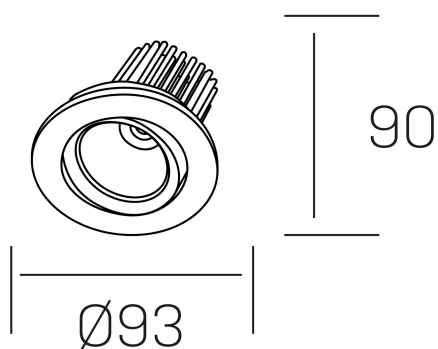

rebecca

K53270.01.RF.ALUMN.20.ST.9.40.D1

DETALLES GENERALES

INSTALACIÓN	Recessed with Frame
COLOR EXT-INT	Aluminio
DIRECCIÓN DE LA LUZ	Orientable
GRADOS DE BASCULACIÓN	30º
GRADOS DE ROTACIÓN	350º
ÁNGULO DEL HAZ DE LUZ	20º
INT-EXT ESTANQUEIDAD	IP23
MATERIAL	Aluminio
RESISTENCIA MECÁNICA	IK05
USO	Interior
GARANTÍA	5 años

DETALLES ELÉCTRICOS

FUENTE DE LUZ	LED
POTENCIA	10W
TEMPERATURA DE COLOR	4000K
FLUJO LUMÍNICO	920 Lm
EFICIENCIA LUMÍNICA	78-82 Lm/W
DIMABLE	1.10v
DRIVER	Remoto
CLASE DE SEGURIDAD	II
ÍNDICE DE REPRODUCCIÓN CROMÁTICA	CRI>90
TENSIÓN	220-240 V
CORRIENTE	300 mA
VIDA UTIL	50.000h

DIMENSIONES GENERALES

DIMENSIÓN	Ø 93 mm
AGUJERO DE CORTE	Ø 80 mm
ALTURA	h 90 mm
DIMENSIONES DE EMBALAJE	125 × 110 × 110 mm
PESO NETO	0.22

*Puede haber una reducción máx. del 15% en el dato de los acabados distintos al blanco.