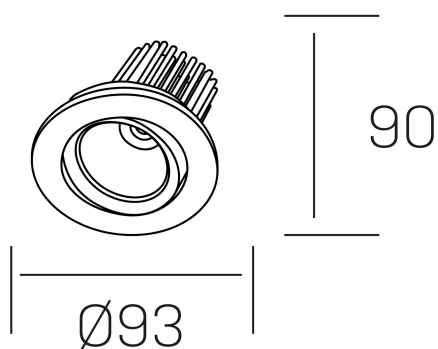

rebecca

K53270.01.RF.ALUMN.20.ST.9.30.PU

DETALLES GENERALES

INSTALACIÓN	Recessed with Frame
COLOR EXT-INT	Aluminio
DIRECCIÓN DE LA LUZ	Orientable
GRADOS DE BASCULACIÓN	30º
GRADOS DE ROTACIÓN	350º
ÁNGULO DEL HAZ DE LUZ	20º
INT-EXT ESTANQUEIDAD	IP23
MATERIAL	Aluminio
RESISTENCIA MECÁNICA	IK05
USO	Interior
GARANTÍA	3 años

DETALLES ELÉCTRICOS

FUENTE DE LUZ	LED
POTENCIA	10W
TEMPERATURA DE COLOR	3000K
FLUJO LUMÍNICO	880 Lm
EFICIENCIA LUMÍNICA	78-82 Lm/W
DIMABLE	PUSH
DRIVER	Remoto
CLASE DE SEGURIDAD	II
ÍNDICE DE REPRODUCCIÓN CROMÁTICA	CRI>90
TENSIÓN	220-240 V
FREQUENCY	50-60 Hz
CORRIENTE	300 mA
VIDA UTIL	35.000h

DIMENSIONES GENERALES

DIMENSIÓN	Ø 93 mm
AGUJERO DE CORTE	Ø 80 mm
ALTURA	h 90 mm
DIMENSIONES DE EMBALAJE	125 × 110 × 110 mm
PESO NETO	0.22

*Puede haber una reducción máx. del 15% en el dato de los acabados distintos al blanco.