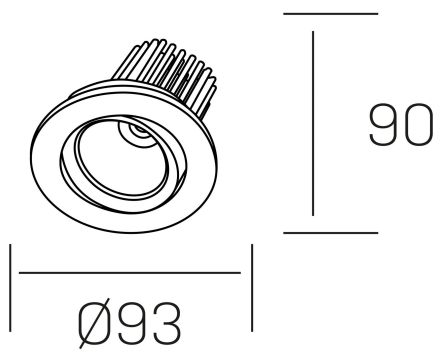

rebecca

K53270.01.RF.ALUMN.20.ST.9.30.PU

DETALLES GENERALES

INSTALACIÓN	Recessed with Frame
COLOR EXT-INT	Aluminio
DIRECCIÓN DE LA LUZ	Orientable
GRADOS DE BASCULACIÓN	30°
GRADOS DE ROTACIÓN	350°
ÁNGULO DEL HAZ DE LUZ	20°
INT-EXT ESTANQUEIDAD	IP23
MATERIAL	Aluminio
RESISTENCIA MECÁNICA	IK05
USO	Interior
GARANTÍA	5 años

DETALLES ELÉCTRICOS

FUENTE DE LUZ	LED
POTENCIA	10W
TEMPERATURA DE COLOR	3000K
FLUJO LUMÍNICO	880 Lm
EFICIENCIA LUMÍNICA	78-82 Lm/W
DIMABLE	PUSH
DRIVER	Remoto
CLASE DE SEGURIDAD	II
ÍNDICE DE REPRODUCCIÓN CROMÁTICA	CRI>90
TENSIÓN	220-240 V
CORRIENTE	300 mA
VIDA UTIL	50.000h

DIMENSIONES GENERALES

DIMENSIÓN	$\varnothing 93$ mm
AGUJERO DE CORTE	$\varnothing 80$ mm
ALTURA	h 90 mm
DIMENSIONES DE EMBALAJE	125 × 110 × 110 mm
PESO NETO	0.22

*Puede haber una reducción máx. del 15% en el dato de los acabados distintos al blanco.