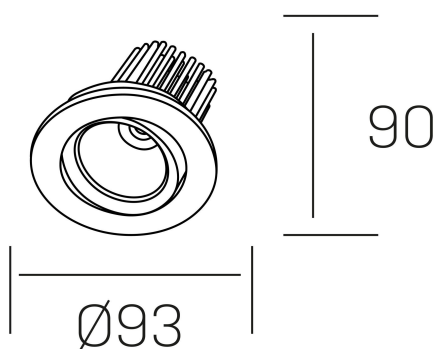

rebecca

K53270.01.RF.ALUMN.20.ST.9.30.PC

DETALLES GENERALES

INSTALACIÓN	Recessed with Frame
COLOR EXT-INT	Aluminio
DIRECCIÓN DE LA LUZ	Orientable
GRADOS DE BASCULACIÓN	30°
GRADOS DE ROTACIÓN	350°
ÁNGULO DEL HAZ DE LUZ	20°
INT-EXT ESTANQUEIDAD	IP23
MATERIAL	Aluminio
RESISTENCIA MECÁNICA	IK05
USO	Interior
GARANTÍA	5 años

DETALLES ELÉCTRICOS

FUENTE DE LUZ	LED
POTENCIA	10W
TEMPERATURA DE COLOR	3000K
FLUJO LUMÍNICO	880 Lm
EFICIENCIA LUMÍNICA	78-82 Lm/W
DIMABLE	PHASE CUT
DRIVER	Remoto
CLASE DE SEGURIDAD	II
ÍNDICE DE REPRODUCCIÓN CROMÁTICA	CRI > 90
TENSIÓN	220-240 V
CORRIENTE	300 mA
VIDA UTIL	50.000h

DIMENSIONES GENERALES

DIMENSIÓN	$\varnothing 93$ mm
AGUJERO DE CORTE	$\varnothing 80$ mm
ALTURA	h 90 mm
DIMENSIONES DE EMBALAJE	125 × 110 × 110 mm
PESO NETO	0.22

*Puede haber una reducción máx. del 15% en el dato de los acabados distintos al blanco.