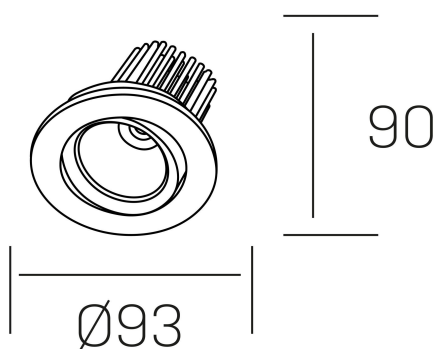

rebecca

K53270.01.RF.ALUMN.20.ST.9.30.PC

DETALLES GENERALES

INSTALACIÓN	Recessed with Frame
COLOR EXT-INT	Aluminio
DIRECCIÓN DE LA LUZ	Orientable
GRADOS DE BASCULACIÓN	30º
GRADOS DE ROTACIÓN	350º
ÁNGULO DEL HAZ DE LUZ	20º
INT-EXT ESTANQUEIDAD	IP23
MATERIAL	Aluminio
RESISTENCIA MECÁNICA	IK05
USO	Interior
GARANTÍA	5 años

DETALLES ELÉCTRICOS

FUENTE DE LUZ	LED
POTENCIA	10W
TEMPERATURA DE COLOR	3000K
FLUJO LUMÍNICO	880 Lm
EFICIENCIA LUMÍNICA	78-82 Lm/W
DIMABLE	PHASE CUT
DRIVER	Remoto
CLASE DE SEGURIDAD	II
ÍNDICE DE REPRODUCCIÓN CROMÁTICA	CRI>90
TENSIÓN	220-240 V
CORRIENTE	300 mA
VIDA UTIL	50.000h

DIMENSIONES GENERALES

DIMENSIÓN	Ø 93 mm
AGUJERO DE CORTE	Ø 80 mm
ALTURA	h 90 mm
DIMENSIONES DE EMBALAJE	125 × 110 × 110 mm
PESO NETO	0.22

*Puede haber una reducción máx. del 15% en el dato de los acabados distintos al blanco.