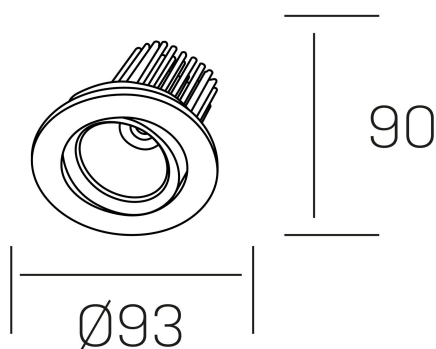

rebecca

K53270.01.RF.ALUMN.20.ST.9.30.DA

DETALLES GENERALES

INSTALACIÓN	Recessed with Frame
COLOR EXT-INT	Aluminio
DIRECCIÓN DE LA LUZ	Orientable
GRADOS DE BASCULACIÓN	30º
GRADOS DE ROTACIÓN	350º
ÁNGULO DEL HAZ DE LUZ	20º
INT-EXT ESTANQUEIDAD	IP23
MATERIAL	Aluminio
RESISTENCIA MECÁNICA	IK05
USO	Interior
GARANTÍA	3 años

DETALLES ELÉCTRICOS

FUENTE DE LUZ	LED
POTENCIA	10W
TEMPERATURA DE COLOR	3000K
FLUJO LUMÍNICO	880 Lm
EFICIENCIA LUMÍNICA	78-82 Lm/W
DIMABLE	DALI
DRIVER	Remoto
CLASE DE SEGURIDAD	II
ÍNDICE DE REPRODUCCIÓN CROMÁTICA	CRI>90
TENSIÓN	220-240 V
FREQUENCY	50-60 Hz
CORRIENTE	300 mA
VIDA UTIL	35.000h

DIMENSIONES GENERALES

DIMENSIÓN	Ø 93 mm
AGUJERO DE CORTE	Ø 80 mm
ALTURA	h 90 mm
DIMENSIONES DE EMBALAJE	125 × 110 × 110 mm
PESO NETO	0.22

*Puede haber una reducción máx. del 15% en el dato de los acabados distintos al blanco.