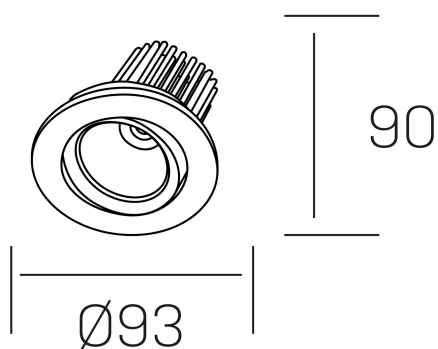

**rebecca**

K53270.01.RF.ALUMN.20.ST.9.30.D1

#### DETALLES GENERALES

INSTALACIÓN	Recessed with Frame
COLOR EXT-INT	Aluminio
DIRECCIÓN DE LA LUZ	Orientable
GRADOS DE BASCULACIÓN	30º
GRADOS DE ROTACIÓN	350º
ÁNGULO DEL HAZ DE LUZ	20º
INT-EXT ESTANQUEIDAD	IP23
MATERIAL	Aluminio
RESISTENCIA MECÁNICA	IK05
USO	Interior
GARANTÍA	3 años

#### DETALLES ELÉCTRICOS

FUENTE DE LUZ	LED
POTENCIA	10W
TEMPERATURA DE COLOR	3000K
FLUJO LUMÍNICO	880 Lm
EFICIENCIA LUMÍNICA	78-82 Lm/W
DIMABLE	1.10v
DRIVER	Remoto
CLASE DE SEGURIDAD	II
ÍNDICE DE REPRODUCCIÓN CROMÁTICA	CRI>90
TENSIÓN	220-240 V
FREQUENCY	50-60 Hz
CORRIENTE	300 mA
VIDA UTIL	35.000h

#### DIMENSIONES GENERALES

DIMENSIÓN	Ø 93 mm
AGUJERO DE CORTE	Ø 80 mm
ALTURA	h 90 mm
DIMENSIONES DE EMBALAJE	125 × 110 × 110 mm
PESO NETO	0.22

\*Puede haber una reducción máx. del 15% en el dato de los acabados distintos al blanco.