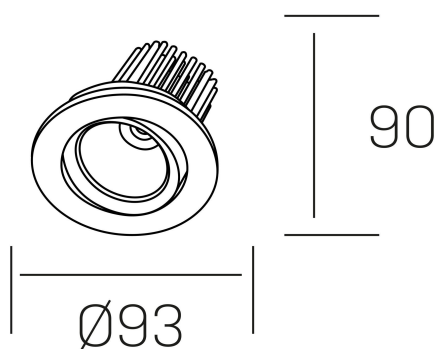

rebecca

K53270.01.RF.ALUMN.20.ST.9.30

DETALLES GENERALES

INSTALACIÓN	Recessed with Frame
COLOR EXT-INT	Aluminio
DIRECCIÓN DE LA LUZ	Orientable
GRADOS DE BASCULACIÓN	30°
GRADOS DE ROTACIÓN	350°
ÁNGULO DEL HAZ DE LUZ	20°
INT-EXT ESTANQUEIDAD	IP23
MATERIAL	Aluminio
RESISTENCIA MECÁNICA	IK05
USO	Interior
GARANTÍA	3 años

DETALLES ELÉCTRICOS

FUENTE DE LUZ	LED
POTENCIA	10W
TEMPERATURA DE COLOR	3000K
FLUJO LUMÍNICO	880 Lm
EFICIENCIA LUMÍNICA	78-82 Lm/W
DIMABLE	Sin regulación
DRIVER	Remoto
CLASE DE SEGURIDAD	II
ÍNDICE DE REPRODUCCIÓN CROMÁTICA	CRI>90
TENSIÓN	220-240 V
FREQUENCY	50-60 Hz
CORRIENTE	300 mA
VIDA UTIL	35.000h

DIMENSIONES GENERALES

DIMENSIÓN	Ø 93 mm
AGUJERO DE CORTE	Ø 80 mm
ALTURA	h 90 mm
DIMENSIONES DE EMBALAJE	125 × 110 × 110 mm
PESO NETO	0.22

*Puede haber una reducción máx. del 15% en el dato de los acabados distintos al blanco.