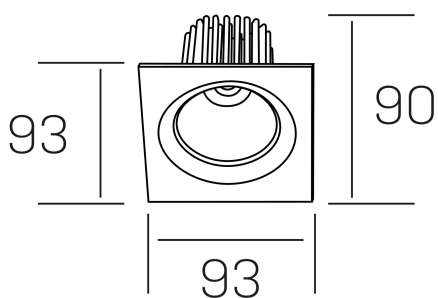

rebecca sq
K53271.01.RF.WH-WH.35.ST.9.40.PU

DETALLES GENERALES

INSTALACIÓN	Recessed with Frame
COLOR EXT-INT	Blanco
DIRECCIÓN DE LA LUZ	Orientable
GRADOS DE BASCULACIÓN	30º
GRADOS DE ROTACIÓN	350º
ÁNGULO DEL HAZ DE LUZ	35º
INT-EXT ESTANQUEIDAD	IP23
MATERIAL	Aluminio
RESISTENCIA MECÁNICA	IK05
USO	Interior
GARANTÍA	5 años

DETALLES ELÉCTRICOS

FUENTE DE LUZ	LED
POTENCIA	10W
TEMPERATURA DE COLOR	4000K
FLUJO LUMÍNICO	920 Lm
EFICIENCIA LUMÍNICA	78-82 Lm/W
DIMABLE	PUSH
DRIVER	Remoto
CLASE DE SEGURIDAD	II
ÍNDICE DE REPRODUCCIÓN CROMÁTICA	CRI>90
TENSIÓN	220-240 V
CORRIENTE	300 mA
VIDA UTIL	50.000h

DIMENSIONES GENERALES

DIMENSIÓN	93x93 mm
AGUJERO DE CORTE	Ø 80 mm
ALTURA	h 90 mm
DIMENSIONES DE EMBALAJE	125 × 110 × 110 mm
PESO NETO	0.24

*Puede haber una reducción máx. del 15% en el dato de los acabados distintos al blanco.