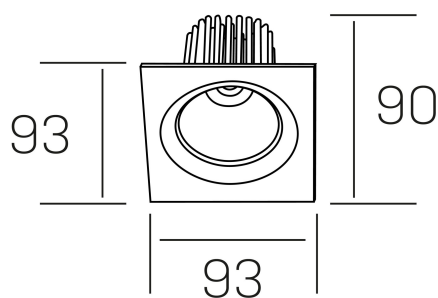

rebecca sq
K53271.01.RF.WH-WH.35.ST.9.40.PU

DETALLES GENERALES

INSTALACIÓN	Recessed with Frame
COLOR EXT-INT	Blanco
DIRECCIÓN DE LA LUZ	Orientable
GRADOS DE BASCULACIÓN	30°
GRADOS DE ROTACIÓN	350°
ÁNGULO DEL HAZ DE LUZ	35°
INT-EXT ESTANQUEIDAD	IP23
MATERIAL	Aluminio
RESISTENCIA MECÁNICA	IK05
USO	Interior
GARANTÍA	3 años

DETALLES ELÉCTRICOS

FUENTE DE LUZ	LED
POTENCIA	10W
TEMPERATURA DE COLOR	4000K
FLUJO LUMÍNICO	920 Lm
EFICIENCIA LUMÍNICA	78-82 Lm/W
DIMABLE	PUSH
DRIVER	Remoto
CLASE DE SEGURIDAD	II
ÍNDICE DE REPRODUCCIÓN CROMÁTICA	CRI>90
TENSIÓN	220-240 V
FREQUENCY	50-60 Hz
CORRIENTE	300 mA
VIDA UTIL	35.000h

DIMENSIONES GENERALES

DIMENSIÓN	93x93 mm
AGUJERO DE CORTE	Ø 80 mm
ALTURA	h 90 mm
DIMENSIONES DE EMBALAJE	125 × 110 × 110 mm
PESO NETO	0.24

*Puede haber una reducción máx. del 15% en el dato de los acabados distintos al blanco.