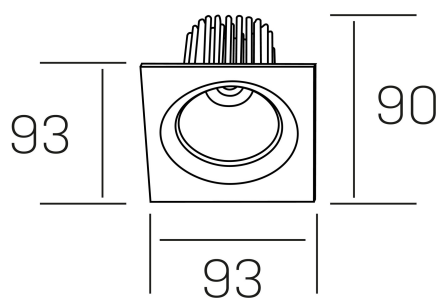

rebecca sq
K53271.01.RF.WH-WH.35.ST.9.40.PC

DETALLES GENERALES

INSTALACIÓN	Recessed with Frame
COLOR EXT-INT	Blanco
DIRECCIÓN DE LA LUZ	Orientable
GRADOS DE BASCULACIÓN	30°
GRADOS DE ROTACIÓN	350°
ÁNGULO DEL HAZ DE LUZ	35°
INT-EXT ESTANQUEIDAD	IP23
MATERIAL	Aluminio
RESISTENCIA MECÁNICA	IK05
USO	Interior
GARANTÍA	3 años

DETALLES ELÉCTRICOS

FUENTE DE LUZ	LED
POTENCIA	10W
TEMPERATURA DE COLOR	4000K
FLUJO LUMÍNICO	920 Lm
EFICIENCIA LUMÍNICA	78-82 Lm/W
DIMABLE	PHASE CUT
DRIVER	Remoto
CLASE DE SEGURIDAD	II
ÍNDICE DE REPRODUCCIÓN CROMÁTICA	CRI>90
TENSIÓN	220-240 V
FREQUENCY	50-60 Hz
CORRIENTE	300 mA
VIDA UTIL	35.000h

DIMENSIONES GENERALES

DIMENSIÓN	93x93 mm
AGUJERO DE CORTE	Ø 80 mm
ALTURA	h 90 mm
DIMENSIONES DE EMBALAJE	125 × 110 × 110 mm
PESO NETO	0.24

*Puede haber una reducción máx. del 15% en el dato de los acabados distintos al blanco.