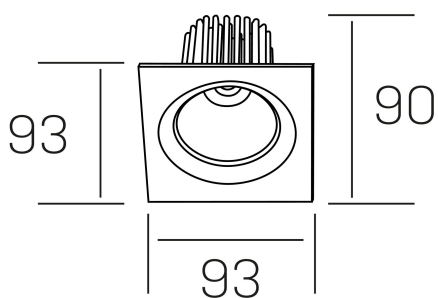

**rebecca sq**  
K53271.01.RF.WH-WH.35.ST.9.40.PC

#### DETALLES GENERALES

INSTALACIÓN	Recessed with Frame
COLOR EXT-INT	Blanco
DIRECCIÓN DE LA LUZ	Orientable
GRADOS DE BASCULACIÓN	30º
GRADOS DE ROTACIÓN	350º
ÁNGULO DEL HAZ DE LUZ	35º
INT-EXT ESTANQUEIDAD	IP23
MATERIAL	Aluminio
RESISTENCIA MECÁNICA	IK05
USO	Interior
GARANTÍA	5 años

#### DETALLES ELÉCTRICOS

FUENTE DE LUZ	LED
POTENCIA	10W
TEMPERATURA DE COLOR	4000K
FLUJO LUMÍNICO	920 Lm
EFICIENCIA LUMÍNICA	78-82 Lm/W
DIMABLE	PHASE CUT
DRIVER	Remoto
CLASE DE SEGURIDAD	II
ÍNDICE DE REPRODUCCIÓN CROMÁTICA	CRI>90
TENSIÓN	220-240 V
CORRIENTE	300 mA
VIDA UTIL	50.000h

#### DIMENSIONES GENERALES

DIMENSIÓN	93x93 mm
AGUJERO DE CORTE	Ø 80 mm
ALTURA	h 90 mm
DIMENSIONES DE EMBALAJE	125 × 110 × 110 mm
PESO NETO	0.24

\*Puede haber una reducción máx. del 15% en el dato de los acabados distintos al blanco.