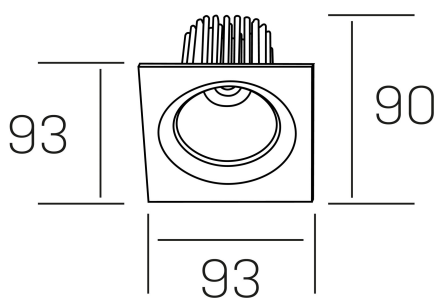

rebecca sq
K53271.01.RF.WH-WH.35.ST.9.40.DA

DETALLES GENERALES

INSTALACIÓN	Recessed with Frame
COLOR EXT-INT	Blanco
DIRECCIÓN DE LA LUZ	Orientable
GRADOS DE BASCULACIÓN	30°
GRADOS DE ROTACIÓN	350°
ÁNGULO DEL HAZ DE LUZ	35°
INT-EXT ESTANQUEIDAD	IP23
MATERIAL	Aluminio
RESISTENCIA MECÁNICA	IK05
USO	Interior
GARANTÍA	5 años

DETALLES ELÉCTRICOS

FUENTE DE LUZ	LED
POTENCIA	10W
TEMPERATURA DE COLOR	4000K
FLUJO LUMÍNICO	920 Lm
EFICIENCIA LUMÍNICA	78-82 Lm/W
DIMABLE	DALI
DRIVER	Remoto
CLASE DE SEGURIDAD	II
ÍNDICE DE REPRODUCCIÓN CROMÁTICA	CRI>90
TENSIÓN	220-240 V
FREQUENCY	50-60 Hz
CORRIENTE	300 mA
VIDA UTIL	50.000h

DIMENSIONES GENERALES

DIMENSIÓN	93x93 mm
AGUJERO DE CORTE	Ø 80 mm
ALTURA	h 90 mm
DIMENSIONES DE EMBALAJE	125 × 110 × 110 mm
PESO NETO	0.24

*Puede haber una reducción máx. del 15% en el dato de los acabados distintos al blanco.