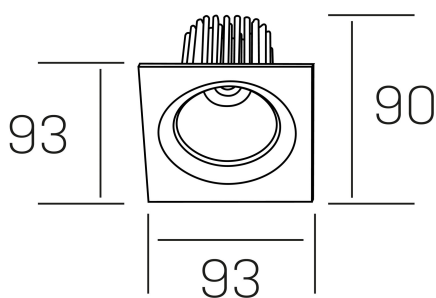

rebecca sq
K53271.01.RF.WH-WH.35.ST.9.40.D1

DETALLES GENERALES

INSTALACIÓN	Recessed with Frame
COLOR EXT-INT	Blanco
DIRECCIÓN DE LA LUZ	Orientable
GRADOS DE BASCULACIÓN	30º
GRADOS DE ROTACIÓN	350º
ÁNGULO DEL HAZ DE LUZ	35º
INT-EXT ESTANQUEIDAD	IP23
MATERIAL	Aluminio
RESISTENCIA MECÁNICA	IK05
USO	Interior
GARANTÍA	5 años

DETALLES ELÉCTRICOS

FUENTE DE LUZ	LED
POTENCIA	10W
TEMPERATURA DE COLOR	4000K
FLUJO LUMÍNICO	920 Lm
EFICIENCIA LUMÍNICA	78-82 Lm/W
DIMABLE	1.10v
DRIVER	Remoto
CLASE DE SEGURIDAD	II
ÍNDICE DE REPRODUCCIÓN CROMÁTICA	CRI>90
TENSIÓN	220-240 V
FREQUENCY	50-60 Hz
CORRIENTE	300 mA
VIDA UTIL	50.000h

DIMENSIONES GENERALES

DIMENSIÓN	93x93 mm
AGUJERO DE CORTE	Ø 80 mm
ALTURA	h 90 mm
DIMENSIONES DE EMBALAJE	125 × 110 × 110 mm
PESO NETO	0.24

*Puede haber una reducción máx. del 15% en el dato de los acabados distintos al blanco.