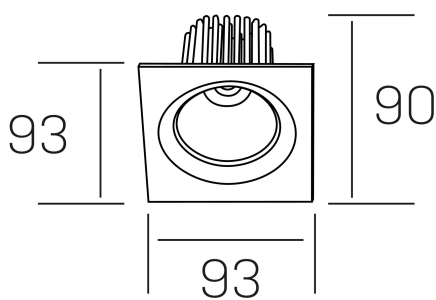

rebecca sq
K53271.01.RF.WH-WH.35.ST.9.40.D1

DETALLES GENERALES

INSTALACIÓN	Recessed with Frame
COLOR EXT-INT	Blanco
DIRECCIÓN DE LA LUZ	Orientable
GRADOS DE BASCULACIÓN	30º
GRADOS DE ROTACIÓN	350º
ÁNGULO DEL HAZ DE LUZ	35º
INT-EXT ESTANQUEIDAD	IP23
MATERIAL	Aluminio
RESISTENCIA MECÁNICA	IK05
USO	Interior
GARANTÍA	5 años

DETALLES ELÉCTRICOS

FUENTE DE LUZ	LED
POTENCIA	10W
TEMPERATURA DE COLOR	4000K
FLUJO LUMÍNICO	920 Lm
EFICIENCIA LUMÍNICA	78-82 Lm/W
DIMABLE	1.10v
DRIVER	Remoto
CLASE DE SEGURIDAD	II
ÍNDICE DE REPRODUCCIÓN CROMÁTICA	CRI>90
TENSIÓN	220-240 V
CORRIENTE	300 mA
VIDA UTIL	50.000h

DIMENSIONES GENERALES

DIMENSIÓN	93x93 mm
AGUJERO DE CORTE	Ø 80 mm
ALTURA	h 90 mm
DIMENSIONES DE EMBALAJE	125 × 110 × 110 mm
PESO NETO	0.24

*Puede haber una reducción máx. del 15% en el dato de los acabados distintos al blanco.