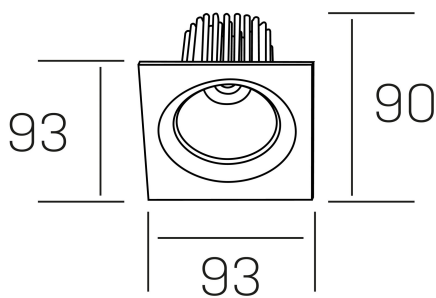

**rebecca sq**  
K53271.01.RF.WH-WH.35.ST.9.40

#### DETALLES GENERALES

INSTALACIÓN	Recessed with Frame
COLOR EXT-INT	Blanco
DIRECCIÓN DE LA LUZ	Orientable
GRADOS DE BASCULACIÓN	30º
GRADOS DE ROTACIÓN	350º
ÁNGULO DEL HAZ DE LUZ	35º
INT-EXT ESTANQUEIDAD	IP23
MATERIAL	Aluminio
RESISTENCIA MECÁNICA	IK05
USO	Interior
GARANTÍA	3 años

#### DETALLES ELÉCTRICOS

FUENTE DE LUZ	LED
POTENCIA	10W
TEMPERATURA DE COLOR	4000K
FLUJO LUMÍNICO	920 Lm
EFICIENCIA LUMÍNICA	78-82 Lm/W
DIMABLE	Sin regulación
DRIVER	Remoto
CLASE DE SEGURIDAD	II
ÍNDICE DE REPRODUCCIÓN CROMÁTICA	CRI>90
TENSIÓN	220-240 V
FREQUENCY	50-60 Hz
CORRIENTE	300 mA
VIDA UTIL	35.000h

#### DIMENSIONES GENERALES

DIMENSIÓN	93x93 mm
AGUJERO DE CORTE	Ø 80 mm
ALTURA	h 90 mm
DIMENSIONES DE EMBALAJE	125 × 110 × 110 mm
PESO NETO	0.24

\*Puede haber una reducción máx. del 15% en el dato de los acabados distintos al blanco.