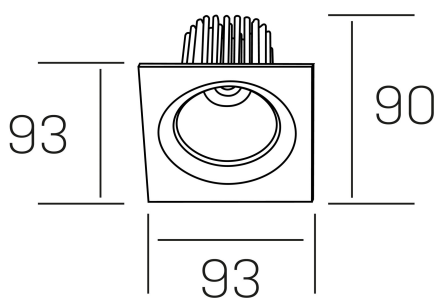

rebecca sq
K53271.01.RF.WH-WH.35.ST.9.40

DETALLES GENERALES

INSTALACIÓN	Recessed with Frame
COLOR EXT-INT	Blanco
DIRECCIÓN DE LA LUZ	Orientable
GRADOS DE BASCULACIÓN	30º
GRADOS DE ROTACIÓN	350º
ÁNGULO DEL HAZ DE LUZ	35º
INT-EXT ESTANQUEIDAD	IP23
MATERIAL	Aluminio
RESISTENCIA MECÁNICA	IK05
USO	Interior
GARANTÍA	5 años

DETALLES ELÉCTRICOS

FUENTE DE LUZ	LED
POTENCIA	10W
TEMPERATURA DE COLOR	4000K
FLUJO LUMÍNICO	920 Lm
EFICIENCIA LUMÍNICA	78-82 Lm/W
DIMABLE	Sin regulación
DRIVER	Remoto
CLASE DE SEGURIDAD	II
ÍNDICE DE REPRODUCCIÓN CROMÁTICA	CRI>90
TENSIÓN	220-240 V
CORRIENTE	300 mA
VIDA UTIL	50.000h

DIMENSIONES GENERALES

DIMENSIÓN	93x93 mm
AGUJERO DE CORTE	Ø 80 mm
ALTURA	h 90 mm
DIMENSIONES DE EMBALAJE	125 × 110 × 110 mm
PESO NETO	0.24

*Puede haber una reducción máx. del 15% en el dato de los acabados distintos al blanco.