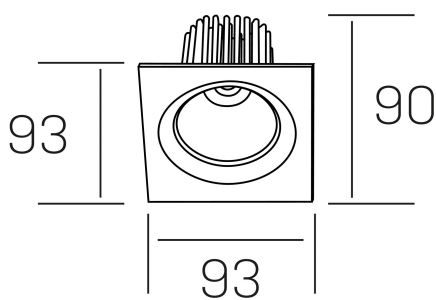

rebecca sq
K53271.01.RF.WH-WH.35.ST.9.40

DETALLES GENERALES

INSTALACIÓN	Recessed with Frame
COLOR EXT-INT	Blanco
DIRECCIÓN DE LA LUZ	Orientable
GRADOS DE BASCULACIÓN	30º
GRADOS DE ROTACIÓN	350º
ÁNGULO DEL HAZ DE LUZ	35º
INT-EXT ESTANQUEIDAD	IP23
MATERIAL	Aluminio
RESISTENCIA MECÁNICA	IK05
USO	Interior
GARANTÍA	5 años

DETALLES ELÉCTRICOS

FUENTE DE LUZ	LED
POTENCIA	10W
TEMPERATURA DE COLOR	4000K
FLUJO LUMÍNICO	920 Lm
EFICIENCIA LUMÍNICA	78-82 Lm/W
DIMABLE	Sin regulación
DRIVER	Remoto
CLASE DE SEGURIDAD	II
ÍNDICE DE REPRODUCCIÓN CROMÁTICA	CRI>90
TENSIÓN	220-240 V
CORRIENTE	300 mA
VIDA UTIL	50.000h

DIMENSIONES GENERALES

DIMENSIÓN	93x93 mm
AGUJERO DE CORTE	Ø 80 mm
ALTURA	h 90 mm
DIMENSIONES DE EMBALAJE	125 × 110 × 110 mm
PESO NETO	0.24

*Puede haber una reducción máx. del 15% en el dato de los acabados distintos al blanco.