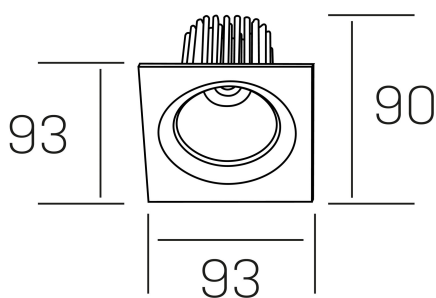

**rebecca sq**  
K53271.01.RF.WH-WH.35.ST.9.40

#### DETALLES GENERALES

INSTALACIÓN	Recessed with Frame
COLOR EXT-INT	Blanco
DIRECCIÓN DE LA LUZ	Orientable
GRADOS DE BASCULACIÓN	30°
GRADOS DE ROTACIÓN	350°
ÁNGULO DEL HAZ DE LUZ	35°
INT-EXT ESTANQUEIDAD	IP23
MATERIAL	Aluminio
RESISTENCIA MECÁNICA	IK05
USO	Interior
GARANTÍA	5 años

#### DETALLES ELÉCTRICOS

FUENTE DE LUZ	LED
POTENCIA	10W
TEMPERATURA DE COLOR	4000K
FLUJO LUMÍNICO	920 Lm
EFICIENCIA LUMÍNICA	78-82 Lm/W
DIMABLE	Sin regulación
DRIVER	Remoto
CLASE DE SEGURIDAD	II
ÍNDICE DE REPRODUCCIÓN CROMÁTICA	CRI>90
TENSIÓN	220-240 V
FREQUENCY	50-60 Hz
CORRIENTE	300 mA
VIDA UTIL	50.000h

#### DIMENSIONES GENERALES

DIMENSIÓN	93x93 mm
AGUJERO DE CORTE	Ø 80 mm
ALTURA	h 90 mm
DIMENSIONES DE EMBALAJE	125 × 110 × 110 mm
PESO NETO	0.24

\*Puede haber una reducción máx. del 15% en el dato de los acabados distintos al blanco.