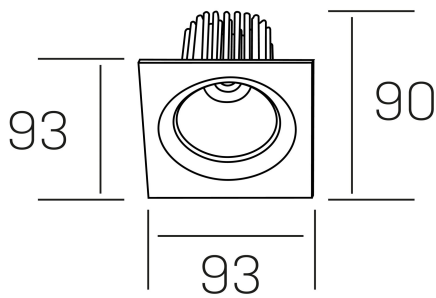

**rebecca sq**  
K53271.01.RF.WH-WH.35.ST.9.30.PU

#### DETALLES GENERALES

INSTALACIÓN	Recessed with Frame
COLOR EXT-INT	Blanco
DIRECCIÓN DE LA LUZ	Orientable
GRADOS DE BASCULACIÓN	30º
GRADOS DE ROTACIÓN	350º
ÁNGULO DEL HAZ DE LUZ	35º
INT-EXT ESTANQUEIDAD	IP23
MATERIAL	Aluminio
RESISTENCIA MECÁNICA	IK05
USO	Interior
GARANTÍA	3 años

#### DETALLES ELÉCTRICOS

FUENTE DE LUZ	LED
POTENCIA	10W
TEMPERATURA DE COLOR	3000K
FLUJO LUMÍNICO	880 Lm
EFICIENCIA LUMÍNICA	78-82 Lm/W
DIMABLE	PUSH
DRIVER	Remoto
CLASE DE SEGURIDAD	II
ÍNDICE DE REPRODUCCIÓN CROMÁTICA	CRI>90
TENSIÓN	220-240 V
FREQUENCY	50-60 Hz
CORRIENTE	300 mA
VIDA UTIL	35.000h

#### DIMENSIONES GENERALES

DIMENSIÓN	93x93 mm
AGUJERO DE CORTE	Ø 80 mm
ALTURA	h 90 mm
DIMENSIONES DE EMBALAJE	125 × 110 × 110 mm
PESO NETO	0.24

\*Puede haber una reducción máx. del 15% en el dato de los acabados distintos al blanco.