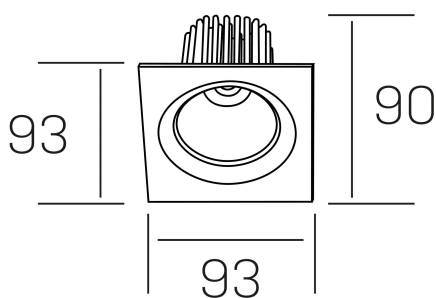

rebecca sq
K53271.01.RF.WH-WH.35.ST.9.30.PU

DETALLES GENERALES

INSTALACIÓN	Recessed with Frame
COLOR EXT-INT	Blanco
DIRECCIÓN DE LA LUZ	Orientable
GRADOS DE BASCULACIÓN	30º
GRADOS DE ROTACIÓN	350º
ÁNGULO DEL HAZ DE LUZ	35º
INT-EXT ESTANQUEIDAD	IP23
MATERIAL	Aluminio
RESISTENCIA MECÁNICA	IK05
USO	Interior
GARANTÍA	5 años

DETALLES ELÉCTRICOS

FUENTE DE LUZ	LED
POTENCIA	10W
TEMPERATURA DE COLOR	3000K
FLUJO LUMÍNICO	880 Lm
EFICIENCIA LUMÍNICA	78-82 Lm/W
DIMABLE	PUSH
DRIVER	Remoto
CLASE DE SEGURIDAD	II
ÍNDICE DE REPRODUCCIÓN CROMÁTICA	CRI>90
TENSIÓN	220-240 V
CORRIENTE	300 mA
VIDA UTIL	50.000h

DIMENSIONES GENERALES

DIMENSIÓN	93x93 mm
AGUJERO DE CORTE	Ø 80 mm
ALTURA	h 90 mm
DIMENSIONES DE EMBALAJE	125 × 110 × 110 mm
PESO NETO	0.24

*Puede haber una reducción máx. del 15% en el dato de los acabados distintos al blanco.