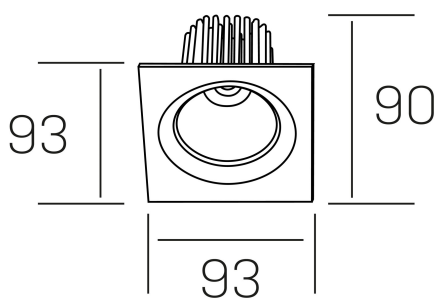

rebecca sq
K53271.01.RF.WH-WH.35.ST.9.30.PC

DETALLES GENERALES

INSTALACIÓN	Recessed with Frame
COLOR EXT-INT	Blanco
DIRECCIÓN DE LA LUZ	Orientable
GRADOS DE BASCULACIÓN	30°
GRADOS DE ROTACIÓN	350°
ÁNGULO DEL HAZ DE LUZ	35°
INT-EXT ESTANQUEIDAD	IP23
MATERIAL	Aluminio
RESISTENCIA MECÁNICA	IK05
USO	Interior
GARANTÍA	3 años

DETALLES ELÉCTRICOS

FUENTE DE LUZ	LED
POTENCIA	10W
TEMPERATURA DE COLOR	3000K
FLUJO LUMÍNICO	880 Lm
EFICIENCIA LUMÍNICA	78-82 Lm/W
DIMABLE	PHASE CUT
DRIVER	Remoto
CLASE DE SEGURIDAD	II
ÍNDICE DE REPRODUCCIÓN CROMÁTICA	CRI>90
TENSIÓN	220-240 V
FREQUENCY	50-60 Hz
CORRIENTE	300 mA
VIDA UTIL	35.000h

DIMENSIONES GENERALES

DIMENSIÓN	93x93 mm
AGUJERO DE CORTE	Ø 80 mm
ALTURA	h 90 mm
DIMENSIONES DE EMBALAJE	125 × 110 × 110 mm
PESO NETO	0.24

*Puede haber una reducción máx. del 15% en el dato de los acabados distintos al blanco.