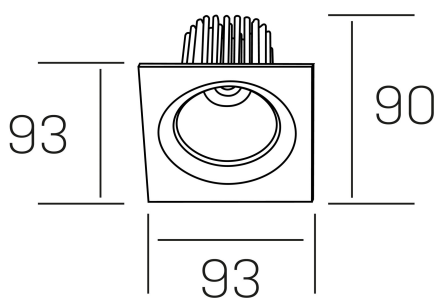

**rebecca sq**  
K53271.01.RF.WH-WH.35.ST.9.30.PC

#### DETALLES GENERALES

INSTALACIÓN	Recessed with Frame
COLOR EXT-INT	Blanco
DIRECCIÓN DE LA LUZ	Orientable
GRADOS DE BASCULACIÓN	30º
GRADOS DE ROTACIÓN	350º
ÁNGULO DEL HAZ DE LUZ	35º
INT-EXT ESTANQUEIDAD	IP23
MATERIAL	Aluminio
RESISTENCIA MECÁNICA	IK05
USO	Interior
GARANTÍA	5 años

#### DETALLES ELÉCTRICOS

FUENTE DE LUZ	LED
POTENCIA	10W
TEMPERATURA DE COLOR	3000K
FLUJO LUMÍNICO	880 Lm
EFICIENCIA LUMÍNICA	78-82 Lm/W
DIMABLE	PHASE CUT
DRIVER	Remoto
CLASE DE SEGURIDAD	II
ÍNDICE DE REPRODUCCIÓN CROMÁTICA	CRI>90
TENSIÓN	220-240 V
FREQUENCY	50-60 Hz
CORRIENTE	300 mA
VIDA UTIL	50.000h

#### DIMENSIONES GENERALES

DIMENSIÓN	93x93 mm
AGUJERO DE CORTE	Ø 80 mm
ALTURA	h 90 mm
DIMENSIONES DE EMBALAJE	125 × 110 × 110 mm
PESO NETO	0.24

\*Puede haber una reducción máx. del 15% en el dato de los acabados distintos al blanco.