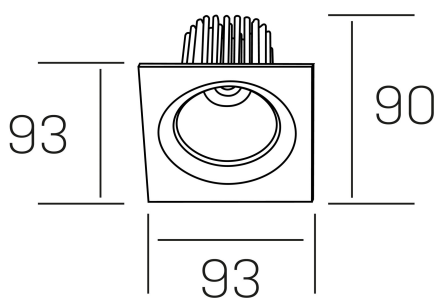

**rebecca sq**  
K53271.01.RF.WH-WH.35.ST.9.30.PC

#### DETALLES GENERALES

INSTALACIÓN	Recessed with Frame
COLOR EXT-INT	Blanco
DIRECCIÓN DE LA LUZ	Orientable
GRADOS DE BASCULACIÓN	30º
GRADOS DE ROTACIÓN	350º
ÁNGULO DEL HAZ DE LUZ	35º
INT-EXT ESTANQUEIDAD	IP23
MATERIAL	Aluminio
RESISTENCIA MECÁNICA	IK05
USO	Interior
GARANTÍA	5 años

#### DETALLES ELÉCTRICOS

FUENTE DE LUZ	LED
POTENCIA	10W
TEMPERATURA DE COLOR	3000K
FLUJO LUMÍNICO	880 Lm
EFICIENCIA LUMÍNICA	78-82 Lm/W
DIMABLE	PHASE CUT
DRIVER	Remoto
CLASE DE SEGURIDAD	II
ÍNDICE DE REPRODUCCIÓN CROMÁTICA	CRI>90
TENSIÓN	220-240 V
CORRIENTE	300 mA
VIDA UTIL	50.000h

#### DIMENSIONES GENERALES

DIMENSIÓN	93x93 mm
AGUJERO DE CORTE	Ø 80 mm
ALTURA	h 90 mm
DIMENSIONES DE EMBALAJE	125 × 110 × 110 mm
PESO NETO	0.24

\*Puede haber una reducción máx. del 15% en el dato de los acabados distintos al blanco.