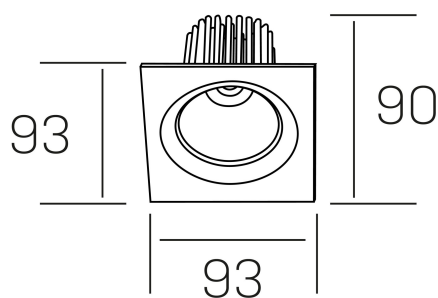

**rebecca sq**  
K53271.01.RF.WH-WH.35.ST.9.30.PC

#### DETALLES GENERALES

INSTALACIÓN	Recessed with Frame
COLOR EXT-INT	Blanco
DIRECCIÓN DE LA LUZ	Orientable
GRADOS DE BASCULACIÓN	30º
GRADOS DE ROTACIÓN	350º
ÁNGULO DEL HAZ DE LUZ	35º
INT-EXT ESTANQUEIDAD	IP23
MATERIAL	Aluminio
RESISTENCIA MECÁNICA	IK05
USO	Interior
GARANTÍA	5 años

#### DETALLES ELÉCTRICOS

FUENTE DE LUZ	LED
POTENCIA	10W
TEMPERATURA DE COLOR	3000K
FLUJO LUMÍNICO	880 Lm
EFICIENCIA LUMÍNICA	78-82 Lm/W
DIMABLE	PHASE CUT
DRIVER	Remoto
CLASE DE SEGURIDAD	II
ÍNDICE DE REPRODUCCIÓN CROMÁTICA	CRI>90
TENSIÓN	220-240 V
CORRIENTE	300 mA
VIDA UTIL	50.000h

#### DIMENSIONES GENERALES

DIMENSIÓN	93x93 mm
AGUJERO DE CORTE	Ø 80 mm
ALTURA	h 90 mm
DIMENSIONES DE EMBALAJE	125 × 110 × 110 mm
PESO NETO	0.24

\*Puede haber una reducción máx. del 15% en el dato de los acabados distintos al blanco.